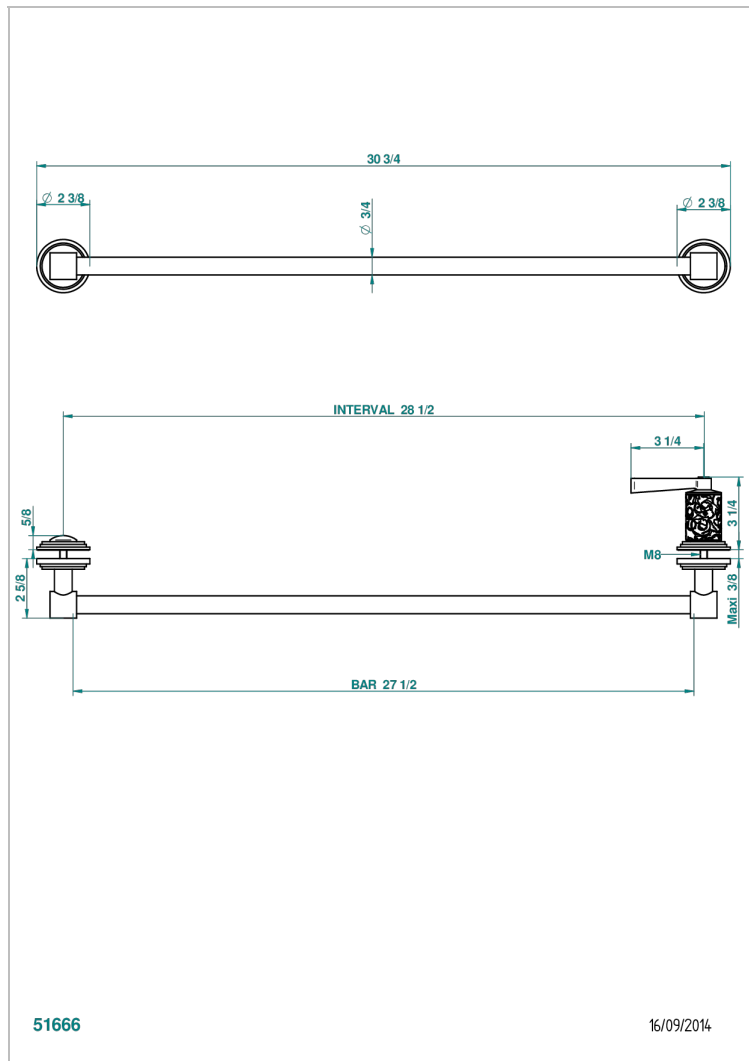

FROUFROU С РУКОЯТКАМИ

G2P-514V

THG[®]
PARIS

Держатель для полотенец в комплекте с перекладиной 700 мм для установки на стеклянные двери с ручкой большого размера и фланцем

ХАРАКТЕРИСТИКИ

- Froufrou с рукоятками
- Держатель для полотенец в комплекте с перекладиной 700 мм для установки на стеклянные двери с ручкой большого размера и фланцем