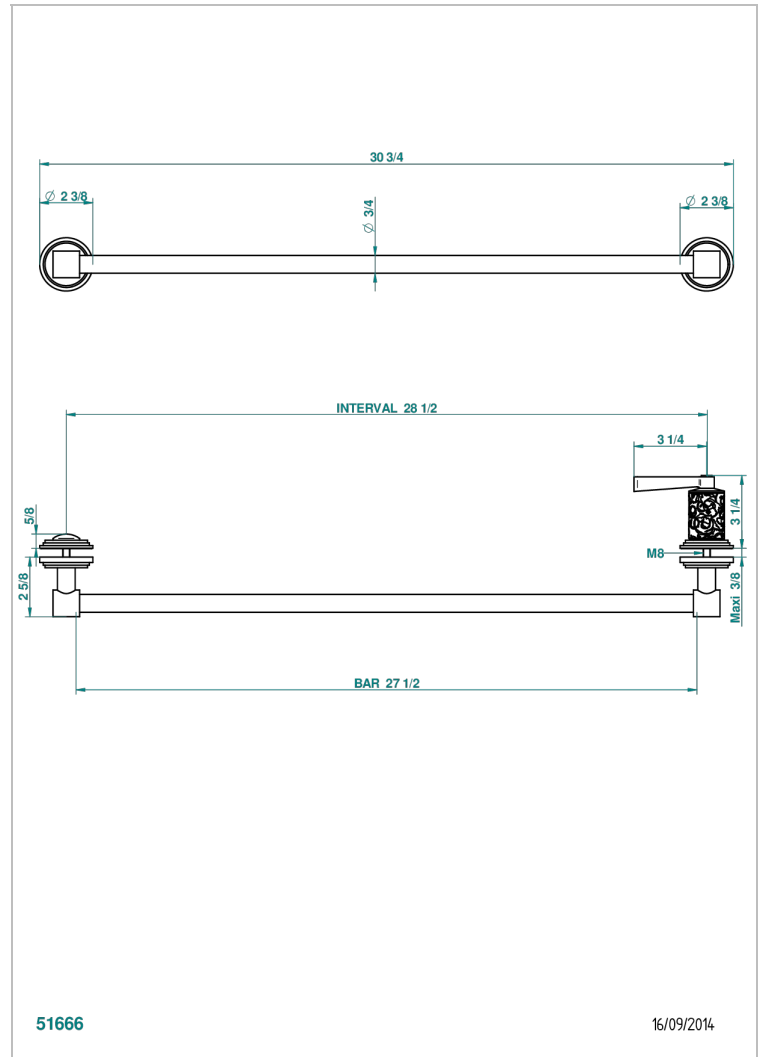

FROUFROU WITH LEVER

G2P-514V

毛巾架，含一根700厘米长可裁剪杆，以便安装在玻璃门上，带大号按钮和圆形壁罩

THG[®]
PARIS

特色

- Froufrou with lever
- 毛巾架，含一根700厘米长可裁剪杆，以便安装在玻璃门上，带大号按钮和圆形壁罩

可选饰面

Black ceram - D30
Blush PVD - H62
Graphite PVD - H64
Matt Umber PVD - H67
Matt blush PVD - H60
Matt graphite PVD - H65