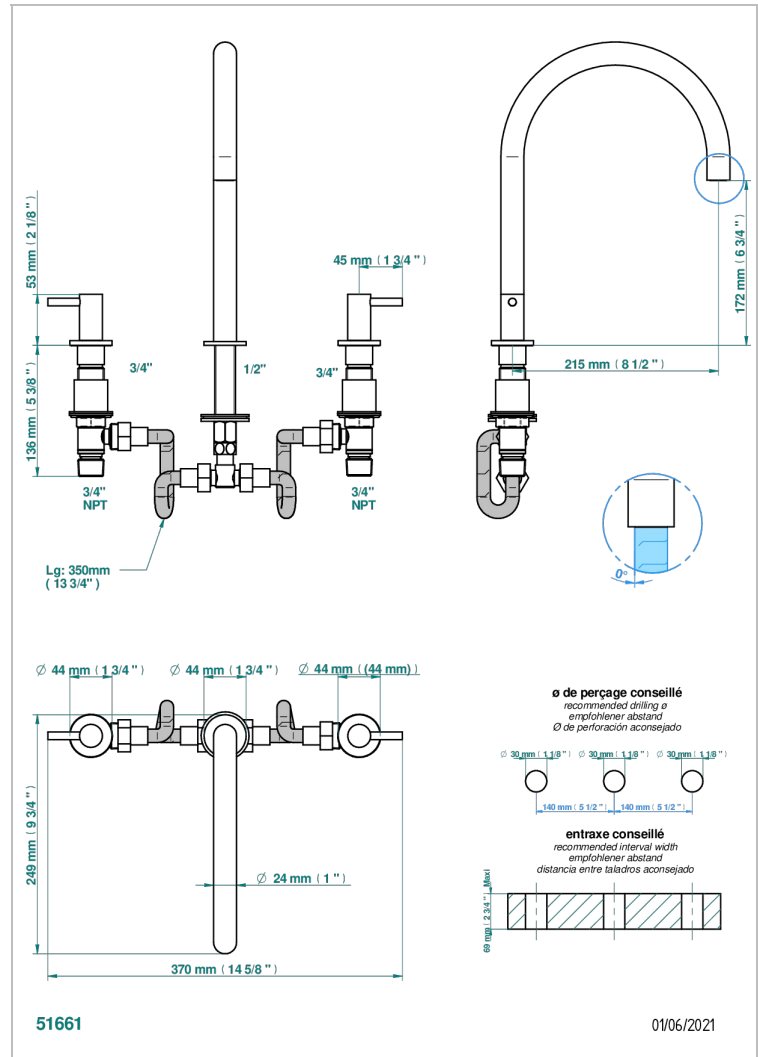

# NANO A MANETTES

G5B-25SGH

Mélangeur de bain simple sur gorge avec bec super goliath modèle haut

THG  
PARIS

## CARACTÉRISTIQUES

- Nano à manettes
- Mélangeur de bain simple sur gorge avec bec super goliath modèle haut

## SPÉCIFICATIONS TECHNIQUES

- Recommandé : 3 bars (max. 5 bars) - Advised : 43,5 psi (max. 72 psi)
- 48 l/min à 3 bars (12.7 gpm at 43.5 psi)