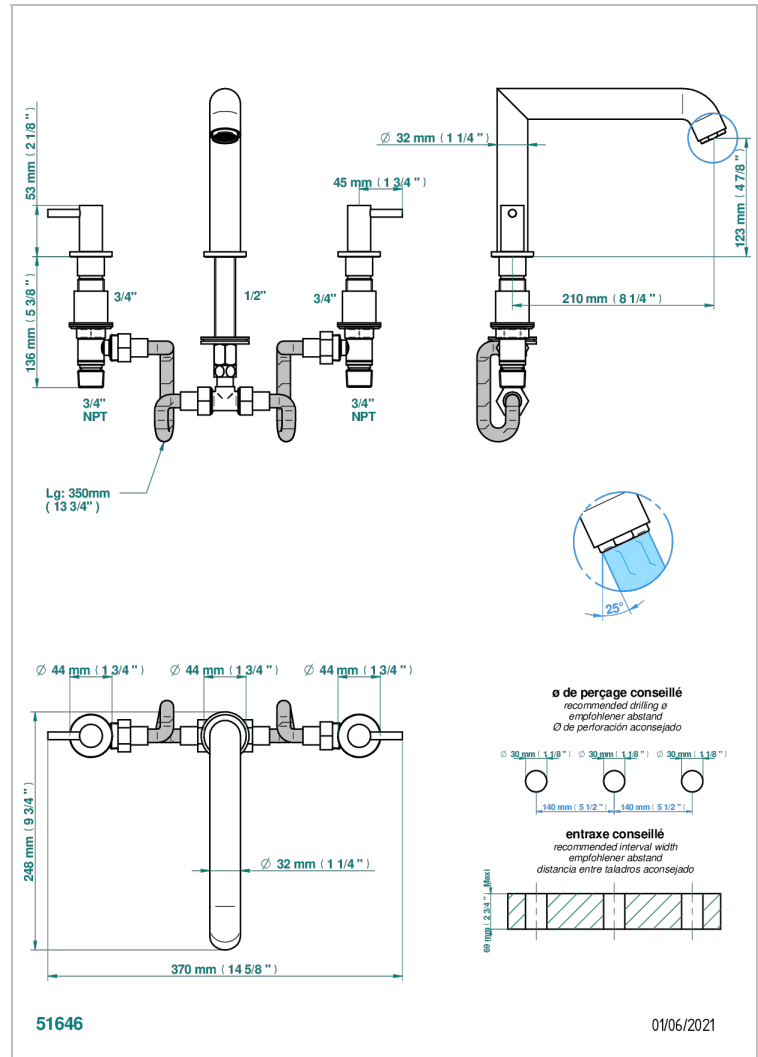

NANO A MANETTES

G5B-25SGB

Mélangeur de bain simple sur gorge avec bec super goliath modèle bas

THG[®]
PARIS

CARACTÉRISTIQUES

- Nano à manettes
- Mélangeur de bain simple sur gorge avec bec super goliath modèle bas

SPECIFICATIONS TECHNIQUES

- Recommandé : 3 bars (max. 5 bars) - Advised : 43,5 psi (max. 72 psi)
- Bec : 35 l/min à 3 bars
- Spout : 9.26 gpm at 43.5 psi

FINITIONS DISPONIBLES

Chromé - A02
Chromé / doré - G02
Chromé mat - C02
Doré brillant - F01
Doré mat - F07
Nickel brillant - B01

Nickel mat - C01
Noir mat céramique - D30
Or pâle - F30
Or pâle mat - F31
Vieux nickel - H28