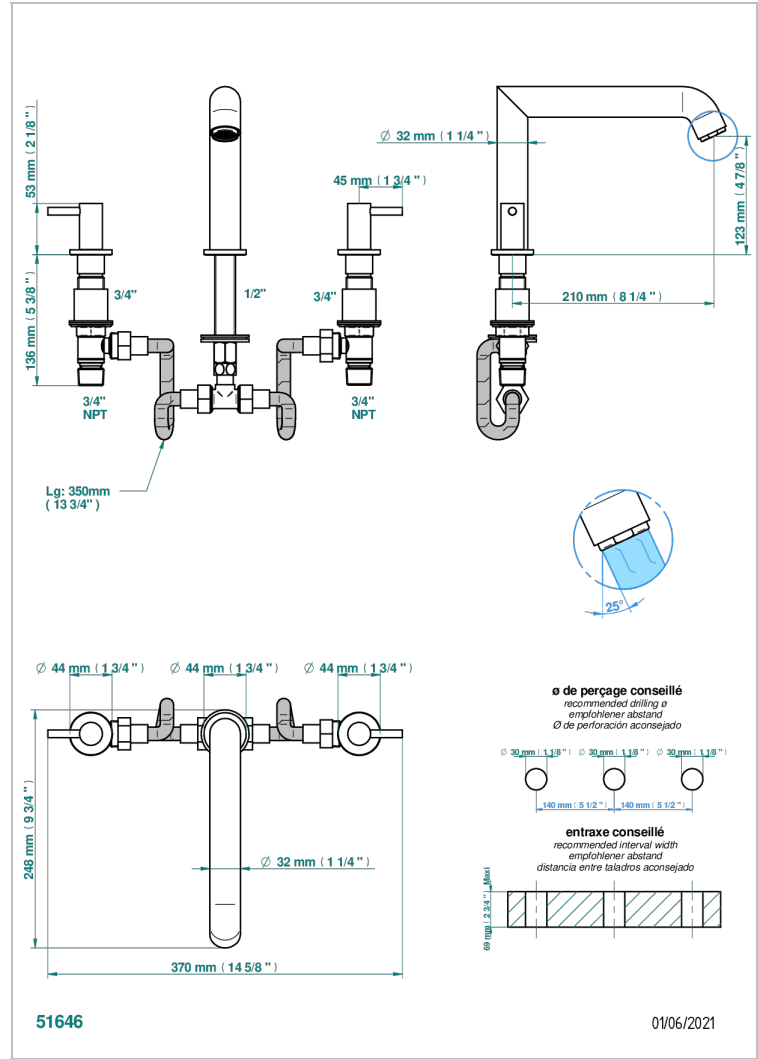

NANO A MANETTES

G5B-25SGB

Mélangeur de bain simple sur gorge avec bec super goliath modèle bas

THG[®]
PARIS

CARACTÉRISTIQUES

- Nano à manettes
- Mélangeur de bain simple sur gorge avec bec super goliath modèle bas

SPÉCIFICATIONS TECHNIQUES

- Recommandé : 3 bars (max. 5 bars) - Advised : 43,5 psi (max. 72 psi)
- Bec : 35 l/min à 3 bars
- Spout : 9.26 gpm at 43.5 psi

FINITIONS DISPONIBLES

Chromé - A02
Chromé / doré - G02
Chromé mat - C02
Doré brillant - F01
Doré mat - F07
Nickel brillant - B01

Nickel mat - C01
Noir mat céramique - D30
Or pâle - F30
Or pâle mat - F31
Vieux nickel - H28