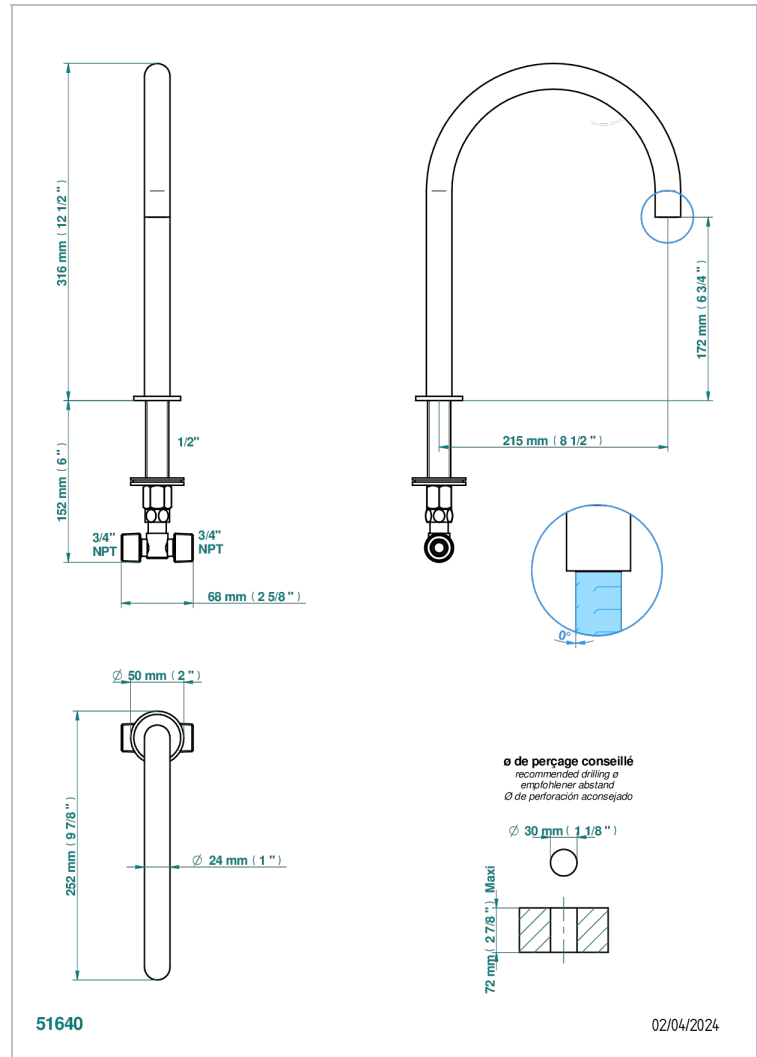

NANO A MANETTES

G5B-29SGH

Bec de bain haut sur gorge super goliath 3/4"

THG[®]
PARIS

CARACTÉRISTIQUES

- Nano à manettes
- Bec de bain haut sur gorge super goliath 3/4"

SPÉCIFICATIONS TECHNIQUES

- Recommandé : 3 bars (max. 5 bars) - Advised : 43,5 psi (max. 72 psi)
- 48 l/min à 3 bars (12.7 gpm at 43.5 psi)

FINITIONS DISPONIBLES

Chromé - A02
Chromé / doré - G02
Chromé mat - C02
Doré brillant - F01
Doré mat - F07
Nickel brillant - B01

Nickel mat - C01
Noir mat céramique - D30
Or pâle - F30
Or pâle mat - F31
Vieux nickel - H28