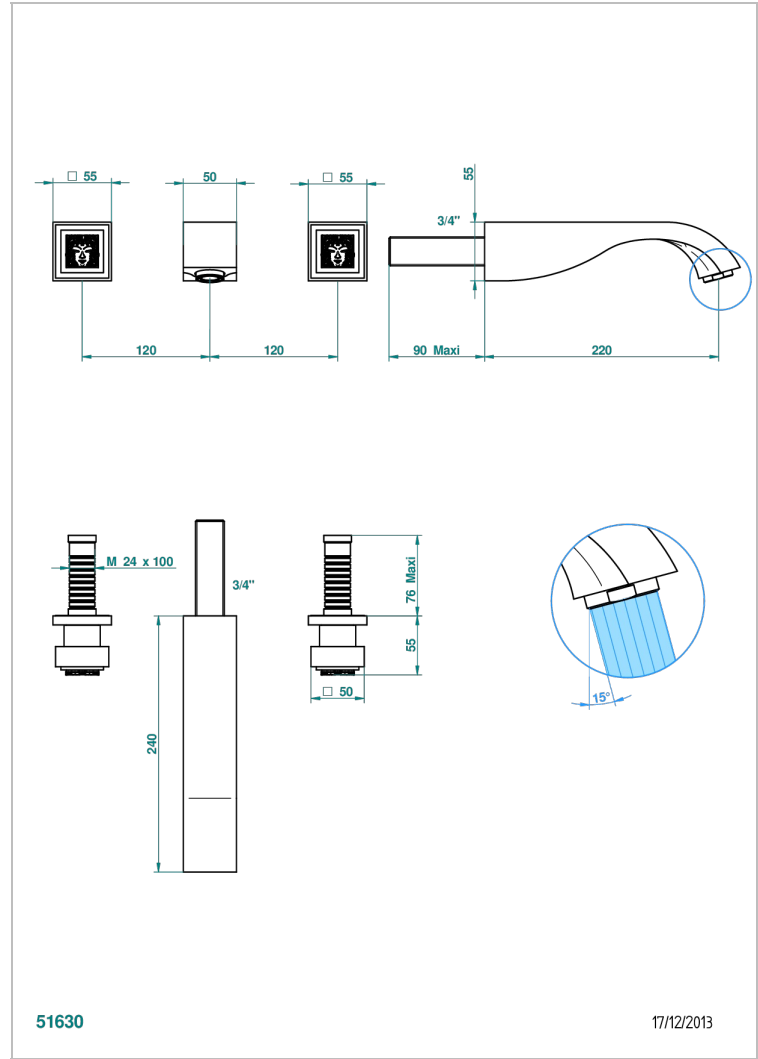

MASQUE DE FEMME METAL LISSE

A2U-40SGBUS

Garniture pour mélangeur de lavabo mural - bec super goliath

THG[®]
PARIS

51630

17/12/2013

CARACTÉRISTIQUES

- Ensemble composé d'un bec mural de lavabo et des 2 garnitures de robinets
- Nécessite partie encastrée Réf. 40AC/US
- Laiton sans plomb
- Aérateur-mousseur
- Livré sans vidage
- Bec grand modèle
- Raccordement aux standards US

SPÉCIFICATIONS TECHNIQUES

- Recommandé : 3 bars (max. 5 bars) - Advised : 43,5 psi (max. 72 psi)
- 15 l/min à 3 bars (4 gpm at 43.5 psi)

PRODUITS ASSOCIÉS

- Ref. G00-40AM/US Partie à encastrer pour mélangeur mural - version manettes- standard américain

Vieux nickel - H28