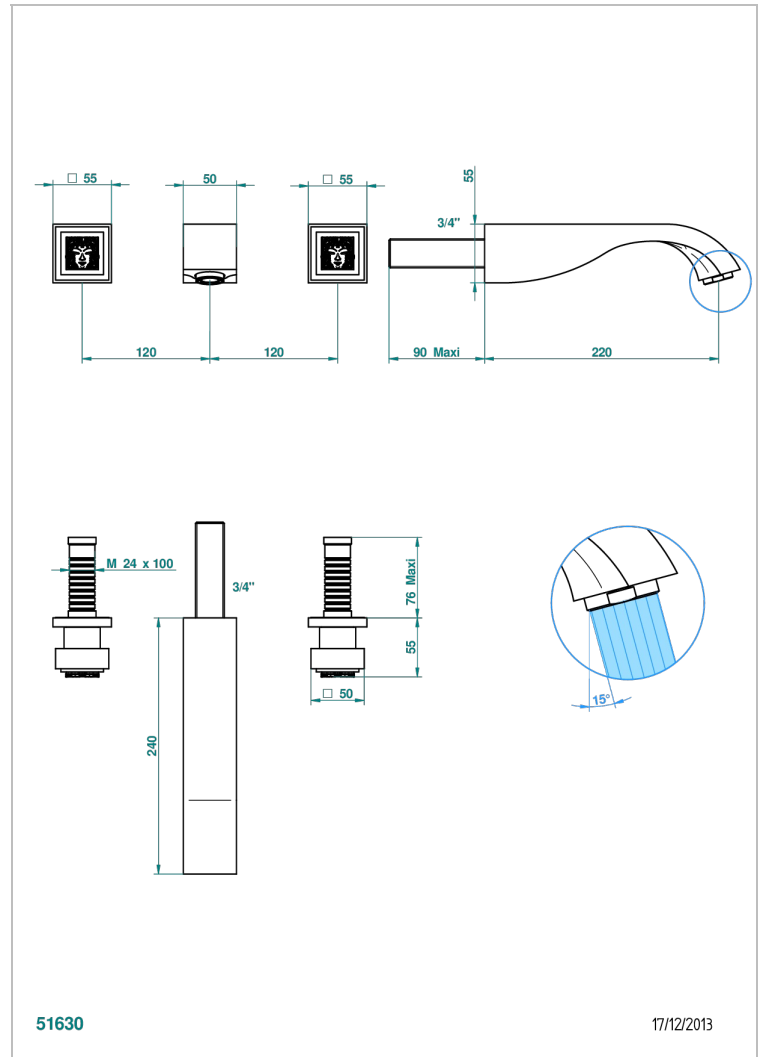

MASQUE DE FEMME, METAL LISO

A2U-40SGBUS

Trim only for wall mounted 3 holes basin mixer

THG[®]
PARIS

CARACTERÍSTICAS

- Masque de Femme, metal liso
- Trim only for wall mounted 3 holes basin mixer

ESPECIFICACIONES TÉCNICAS

- Recommandé : 3 bars (max. 5 bars) - Advised : 43,5 psi (max. 72 psi)
- 15 l/min à 3 bars (4 gpm at 43.5 psi)

PRODUCTOS RELACIONADOS

- Ref. G00-40AM/US Partie à encastrear pour mélangeur mural - version manettes- standard américain