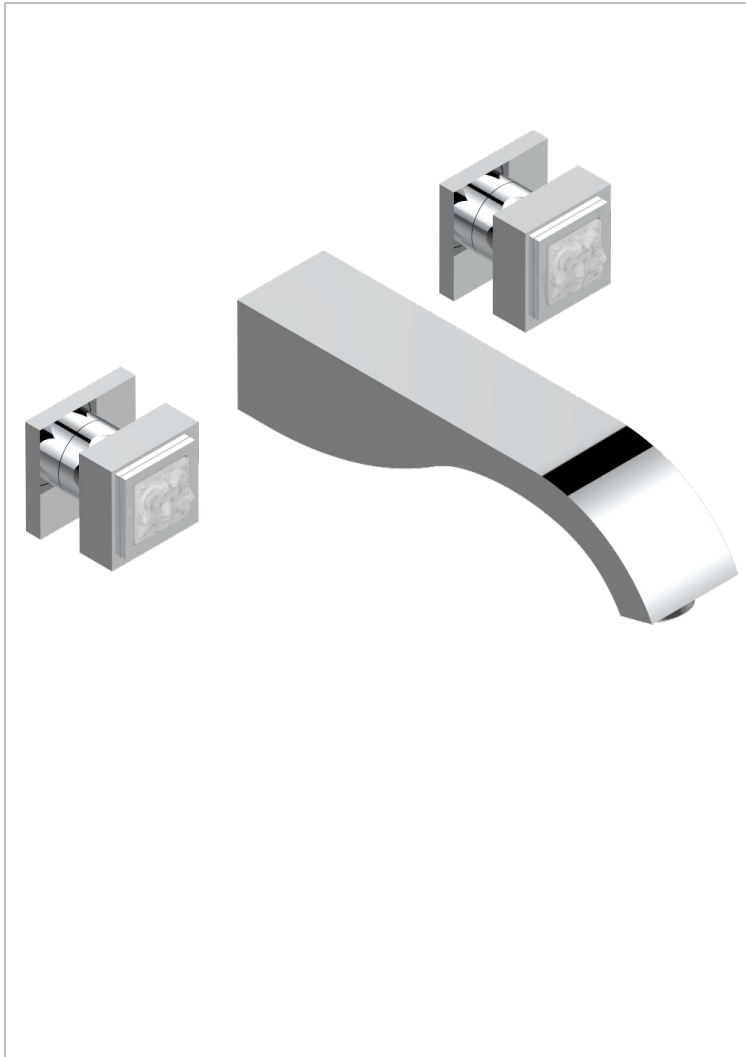

MASQUE DE FEMME, METAL LISO

A2U-40SGBUS

Trim only for wall mounted 3 holes basin mixer

THG[®]
PARIS

CARACTERÍSTICAS

- Masque de Femme, metal liso
- Trim only for wall mounted 3 holes basin mixer

ESPECIFICACIONES TÉCNICAS

- Recommandé : 3 bars (max. 5 bars) - Advised : 43,5 psi (max. 72 psi)
- 15 l/min à 3 bars (4 gpm at 43.5 psi)

PRODUCTOS RELACIONADOS

- Ref. G00-40AM/US Partie à encastrear pour mélangeur mural - version manettes- standard américain

ACABADOS DISPONIBLES

Cerámica negra mate - D30
Cromo - A02
Cromo / dorado - G02
Cromo mate - C02
Dorado - F01
Dorado mate - F07

Dorado pálido - F30
Dorado pálido mate (sin barniz) - F31
Níquel - B01
Níquel mate - C01
Níquel viejo - H28
Pvd blush - H62