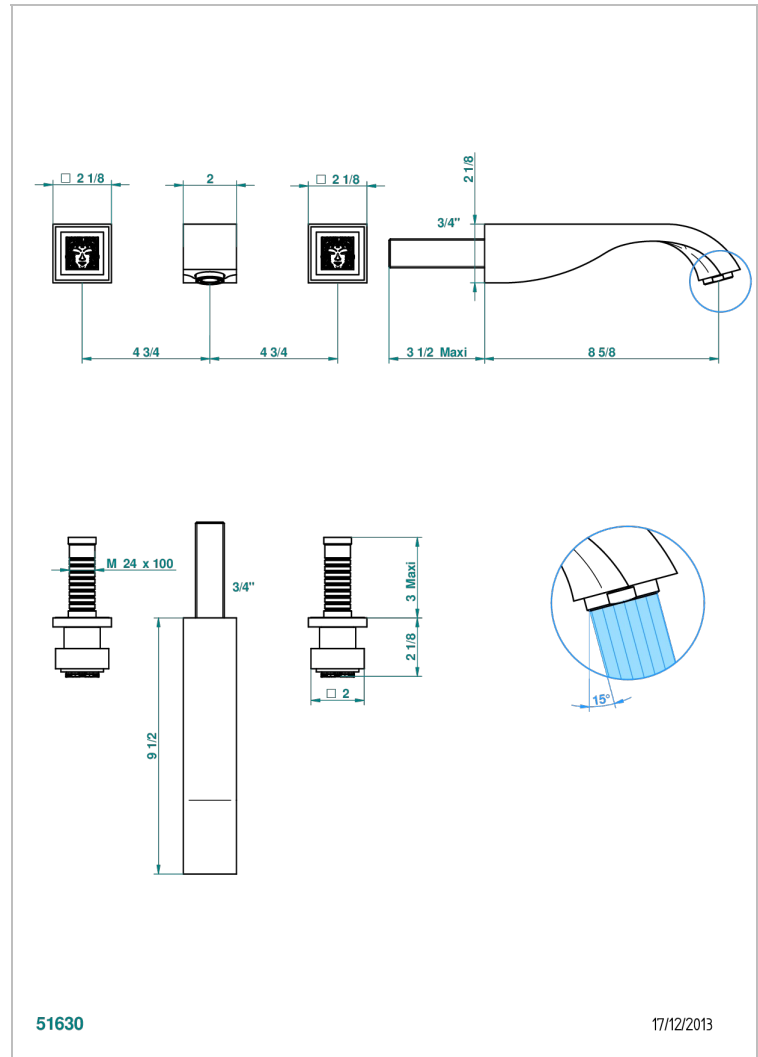

MASQUE DE FEMME METAL LISSE

A2U-40SGBUS

Garniture pour mélangeur de lavabo mural - bec super goliath

THG[®]
PARIS

CARACTÉRISTIQUES

- Ensemble composé d'un bec mural de lavabo et des 2 garnitures de robinets
- Nécessite partie encastrée Réf. 40AC/US
- Laiton sans plomb
- Aérateur-mousseur
- Livré sans vidage
- Bec grand modèle
- Raccordement aux standards US

SPÉCIFICATIONS TECHNIQUES

- Recommandé : 3 bars (max. 5 bars) - Advised : 43,5 psi (max. 72 psi)
- 15 l/min à 3 bars (4 gpm at 43.5 psi)

PRODUITS ASSOCIÉS

- Ref. G00-40AM/US Partie à encastrer pour mélangeur mural - version manettes- standard américain

Vieux nickel - H28