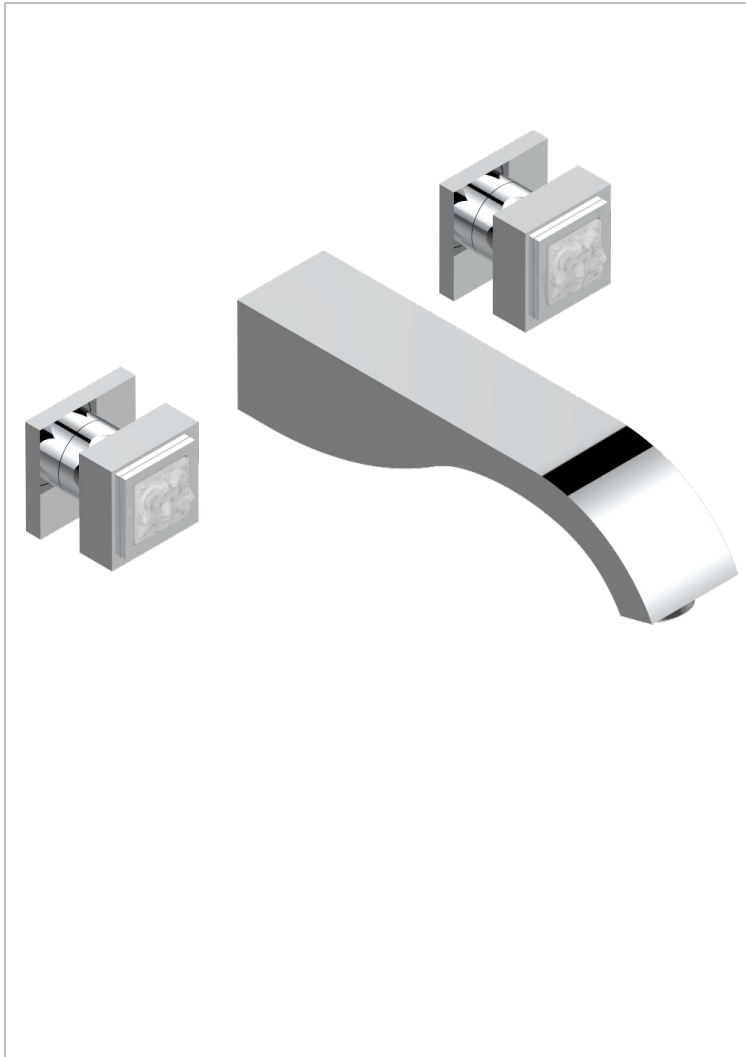

MASQUE DE FEMME METAL LISSE

A2U-40SGBUS

Garniture pour mélangeur de lavabo mural - bec super goliath

THG[®]
PARIS

CARACTÉRISTIQUES

- Ensemble composé d'un bec mural de lavabo et des 2 garnitures de robinets
- Nécessite partie encastrée Réf. 40AC/US
- Laiton sans plomb
- Aérateur-mousseur
- Livré sans vidage
- Bec grand modèle
- Raccordement aux standards US

SPÉCIFICATIONS TECHNIQUES

- Recommandé : 3 bars (max. 5 bars) - Advised : 43,5 psi (max. 72 psi)
- 15 l/min à 3 bars (4 gpm at 43.5 psi)

PRODUITS ASSOCIÉS

- Ref. G00-40AM/US Partie à encastrer pour mélangeur mural - version manettes- standard américain

FINITIONS DISPONIBLES

Chromé - A02
Chromé / doré - G02
Chromé mat - C02
Doré brillant - F01
Doré mat - F07
Nickel brillant - B01

Nickel mat - C01
Noir mat céramique - D30
Or pâle - F30
Or pâle mat - F31
Pvd blush - H62
Pvd blush mat - H60

Vieux nickel - H28