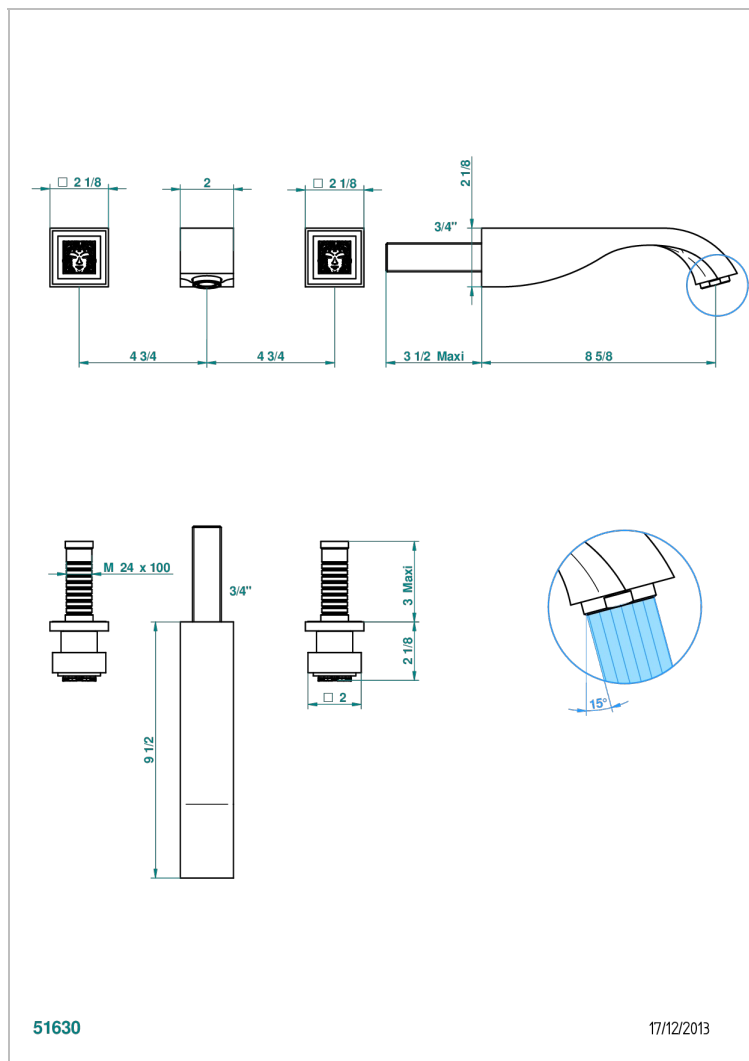

MASQUE DE FEMME, METAL LISO

A2U-40SGBUS

THG[®]
PARIS

Trim only for wall mounted 3 holes basin mixer

CARACTERÍSTICAS

- Masque de Femme, metal liso
- Trim only for wall mounted 3 holes basin mixer

ESPECIFICACIONES TÉCNICAS

- Recommandé : 3 bars (max. 5 bars) - Advised : 43,5 psi (max. 72 psi)
- 15 l/min à 3 bars (4 gpm at 43.5 psi)

PRODUCTOS RELACIONADOS

- Ref. G00-40AM/US Partie à encastrier pour mélangeur mural - version manettes- standard américain