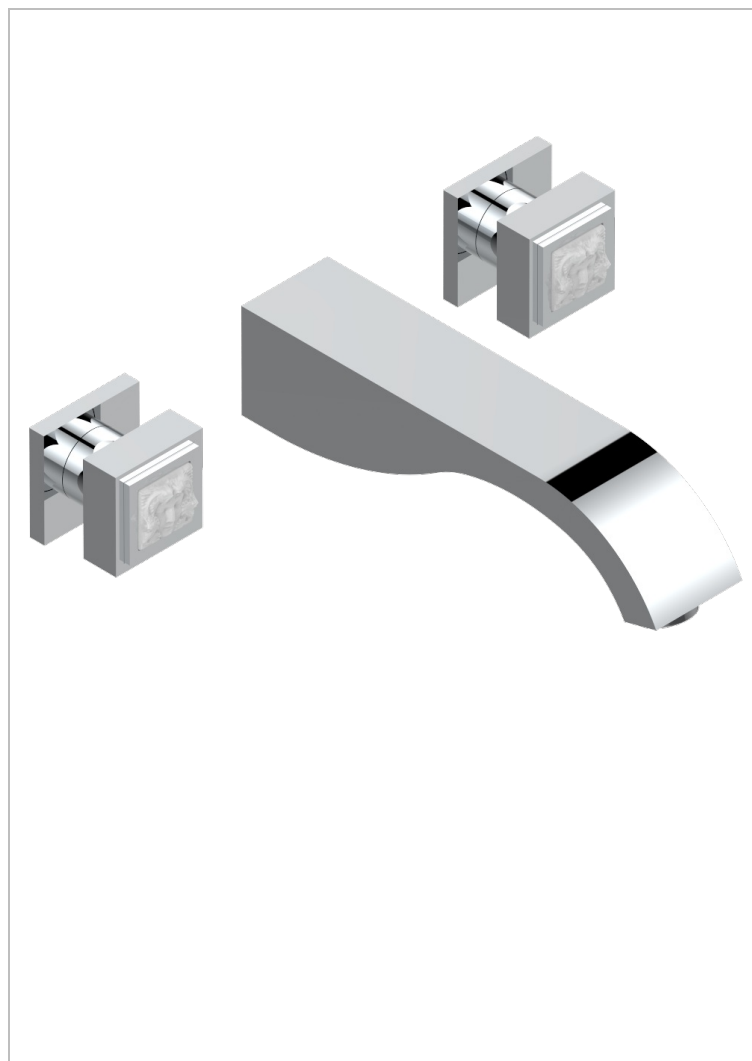

MASQUE DE FEMME, METAL LISO

A2U-40SGBUS

THG[®]
PARIS

Trim only for wall mounted 3 holes basin mixer

CARACTERÍSTICAS

- Masque de Femme, metal liso
- Trim only for wall mounted 3 holes basin mixer

ESPECIFICACIONES TÉCNICAS

- Recommandé : 3 bars (max. 5 bars) - Advised : 43,5 psi (max. 72 psi)
- 15 l/min à 3 bars (4 gpm at 43.5 psi)

PRODUCTOS RELACIONADOS

- Ref. G00-40AM/US Partie à encastrier pour mélangeur mural - version manettes- standard américain

ACABADOS DISPONIBLES

Cerámica negra mate - D30
Cromo - A02
Cromo / dorado - G02
Cromo mate - C02
Dorado - F01
Dorado mate - F07

Dorado pálido - F30
Dorado pálido mate (sin barniz) - F31
Níquel - B01
Níquel mate - C01
Níquel viejo - H28
Pvd blush - H62