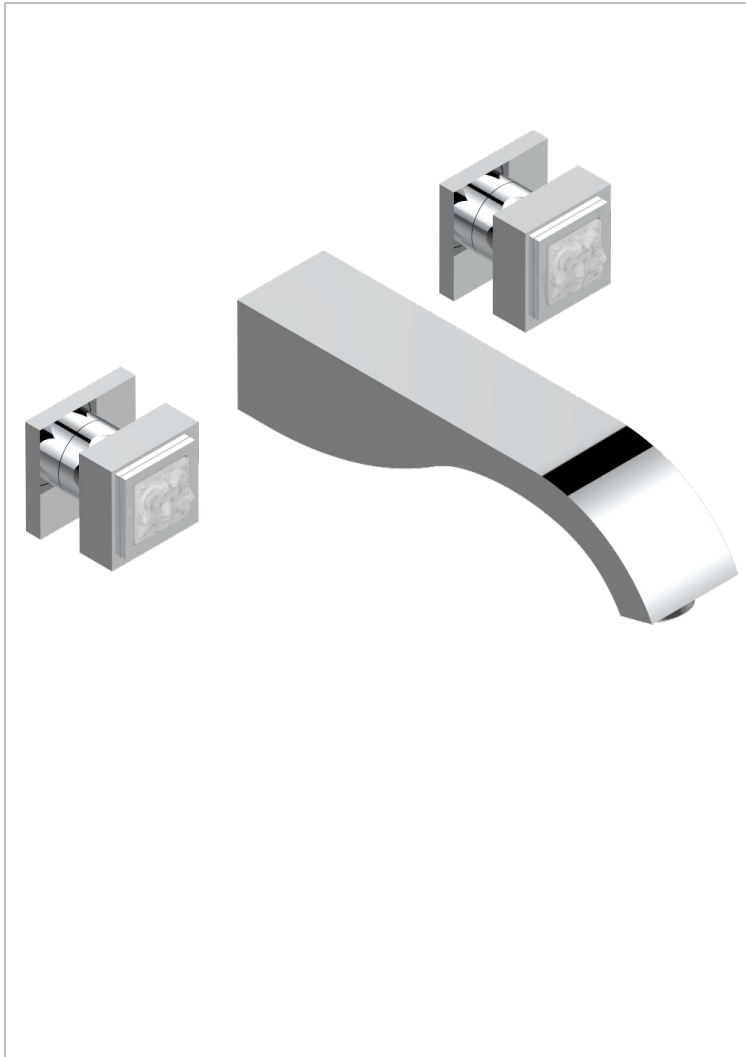

MASQUE DE FEMME METAL LISSE

A2U-40SGB

Garniture pour mélangeur de lavabo mural, bec super goliath

THG[®]
PARIS

51630

17/12/2013

CARACTÉRISTIQUES

- Ensemble composé d'un bec mural de lavabo et des 2 garnitures de robinets
- Nécessite partie encastrée Réf. 40AC
- Laiton sans plomb
- Aérateur-mousseur
- Livré sans vidage
- Bec grand modèle

SPÉCIFICATIONS TECHNIQUES

- Recommandé : 3 bars (max. 5 bars) - Advised : 43,5 psi (max. 72 psi)
- 15 l/min à 3 bars (4 gpm at 43.5 psi)

PRODUITS ASSOCIÉS

- Ref. G00-40AC Partie à encastrer pour mélangeur mural - version croisillons
- Ref. G00-40AM Partie à encastrer pour mélangeur mural - version manettes

FINITIONS DISPONIBLES

Chromé - A02
Chromé / doré - G02
Chromé mat - C02
Doré brillant - F01
Doré mat - F07
Nickel brillant - B01

Nickel mat - C01
Noir mat céramique - D30
Or pâle - F30
Or pâle mat - F31
Pvd blush - H62
Pvd blush mat - H60

Vieux nickel - H28