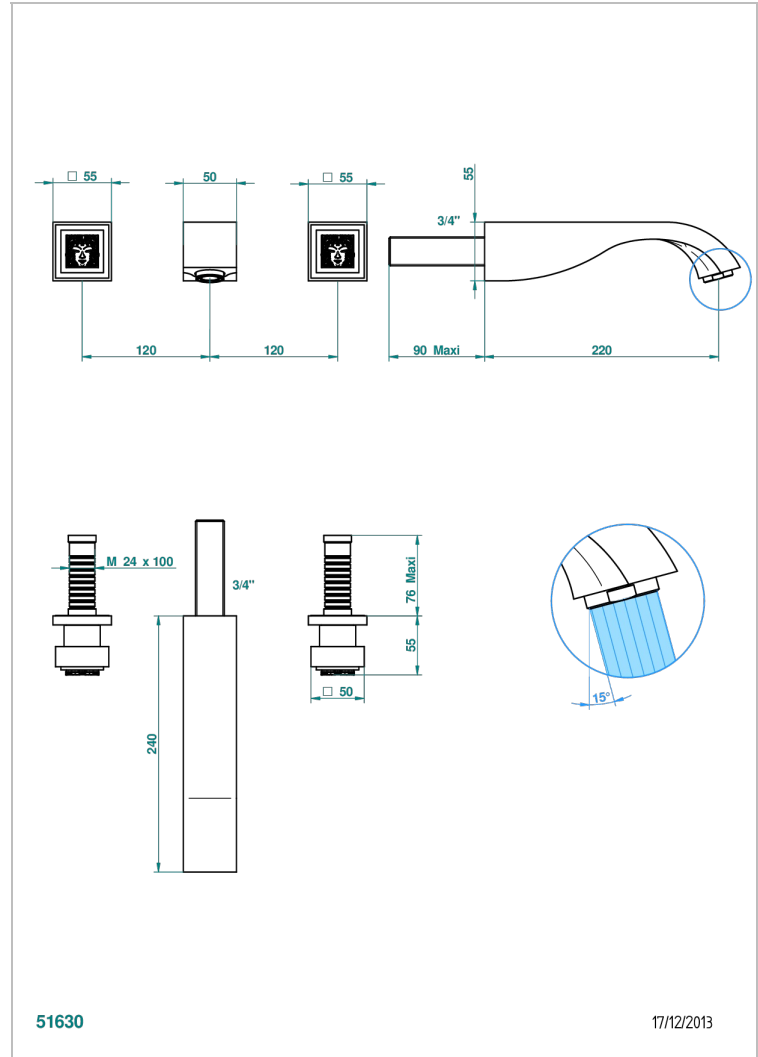

MASQUE DE FEMME METAL LISSE

A2U-40SGB

Garniture pour mélangeur de lavabo mural, bec super goliath

THG[®]
PARIS

51630

17/12/2013

CARACTÉRISTIQUES

- Ensemble composé d'un bec mural de lavabo et des 2 garnitures de robinets
- Nécessite partie encastrée Réf. 40AC
- Laiton sans plomb
- Aérateur-mousseur
- Livré sans vidage
- Bec grand modèle

SPÉCIFICATIONS TECHNIQUES

- Recommandé : 3 bars (max. 5 bars) - Advised : 43,5 psi (max. 72 psi)
- 15 l/min à 3 bars (4 gpm at 43.5 psi)

PRODUITS ASSOCIÉS

- Ref. G00-40AC Partie à encastrer pour mélangeur mural - version croisillons
- Ref. G00-40AM Partie à encastrer pour mélangeur mural - version manettes

Vieux nickel - H28