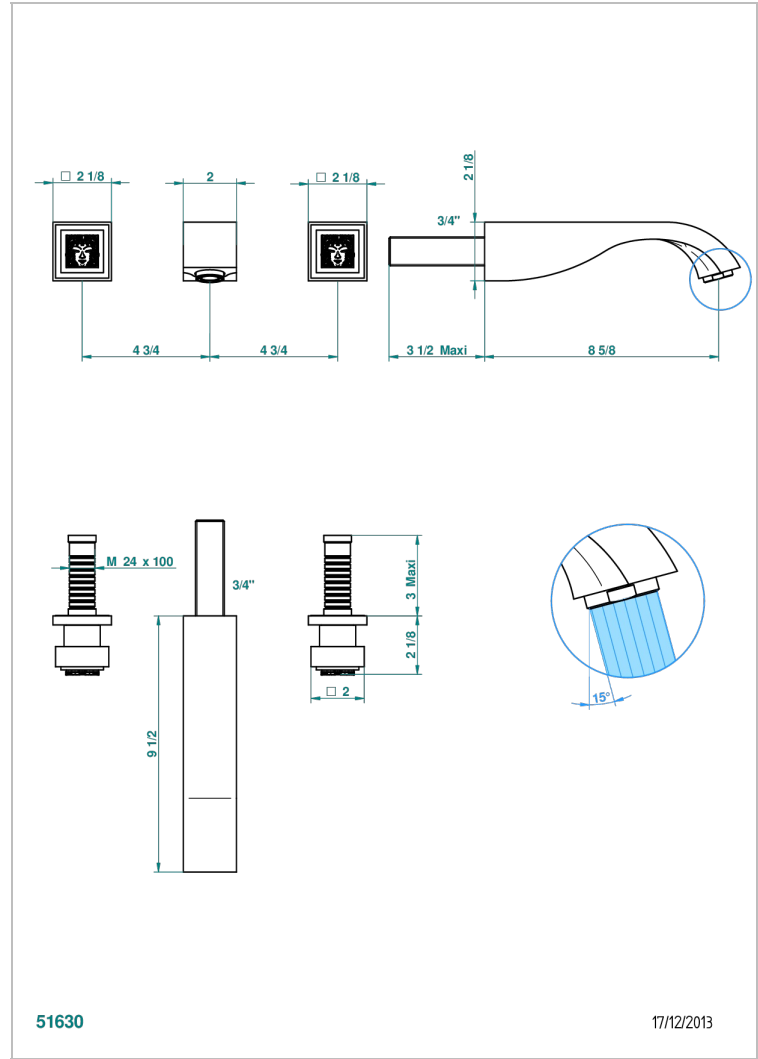

# MASQUE DE FEMME METAL LISSE

A2U-40SGB

Garniture pour mélangeur de lavabo mural, bec super goliath

THG<sup>®</sup>  
PARIS

## CARACTÉRISTIQUES

- Ensemble composé d'un bec mural de lavabo et des 2 garnitures de robinets
- Nécessite partie encastrée Réf. 40AC
- Laiton sans plomb
- Aérateur-mousseur
- Livré sans vidage
- Bec grand modèle

## PRODUITS ASSOCIÉS

- Ref. G00-40AC Partie à encastrer pour mélangeur mural - version croisillons
- Ref. G00-40AM Partie à encastrer pour mélangeur mural - version manettes

Vieux nickel - H28