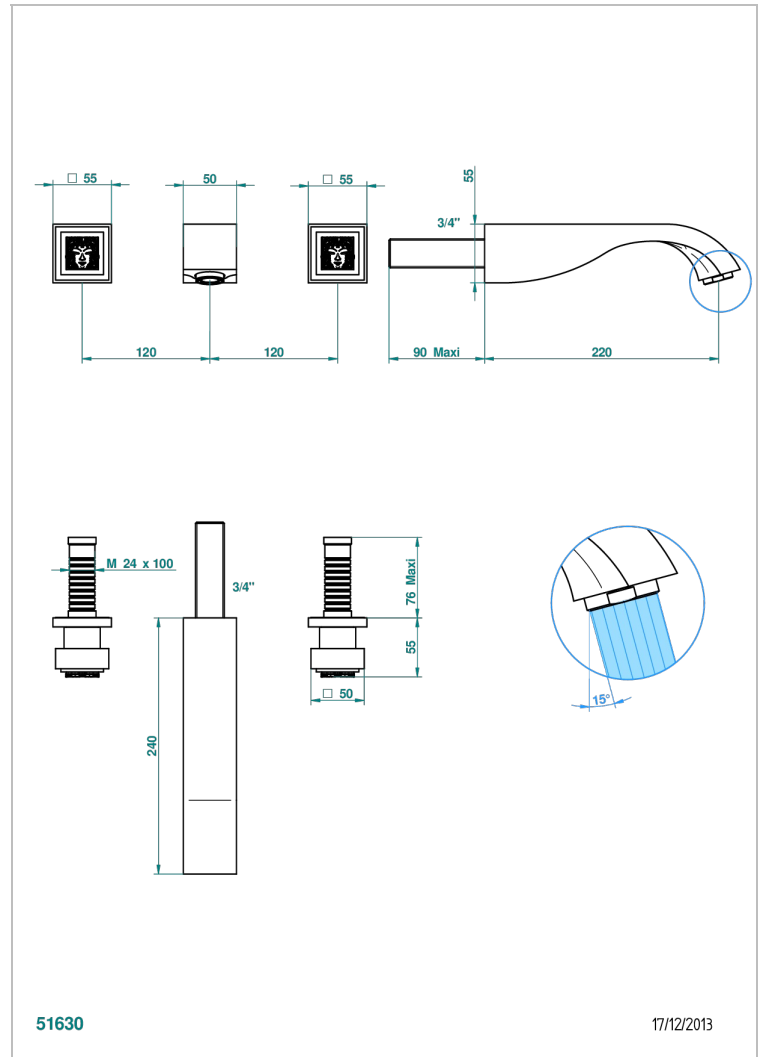

MASQUE DE FEMME METAL LISSE

A2U-40SGB

Garniture pour mélangeur de lavabo mural, bec super goliath

THG[®]
PARIS

CARACTÉRISTIQUES

- Ensemble composé d'un bec mural de lavabo et des 2 garnitures de robinets
- Nécessite partie encastrée Réf. 40AC
- Laiton sans plomb
- Aérateur-mousseur
- Livré sans vidage
- Bec grand modèle

SPÉCIFICATIONS TECHNIQUES

- Recommandé : 3 bars (max. 5 bars) - Advised : 43,5 psi (max. 72 psi)
- 15 l/min à 3 bars (4 gpm at 43.5 psi)

PRODUITS ASSOCIÉS

- Ref. G00-40AC Partie à encastrer pour mélangeur mural - version croisillons
- Ref. G00-40AM Partie à encastrer pour mélangeur mural - version manettes

Vieux nickel - H28