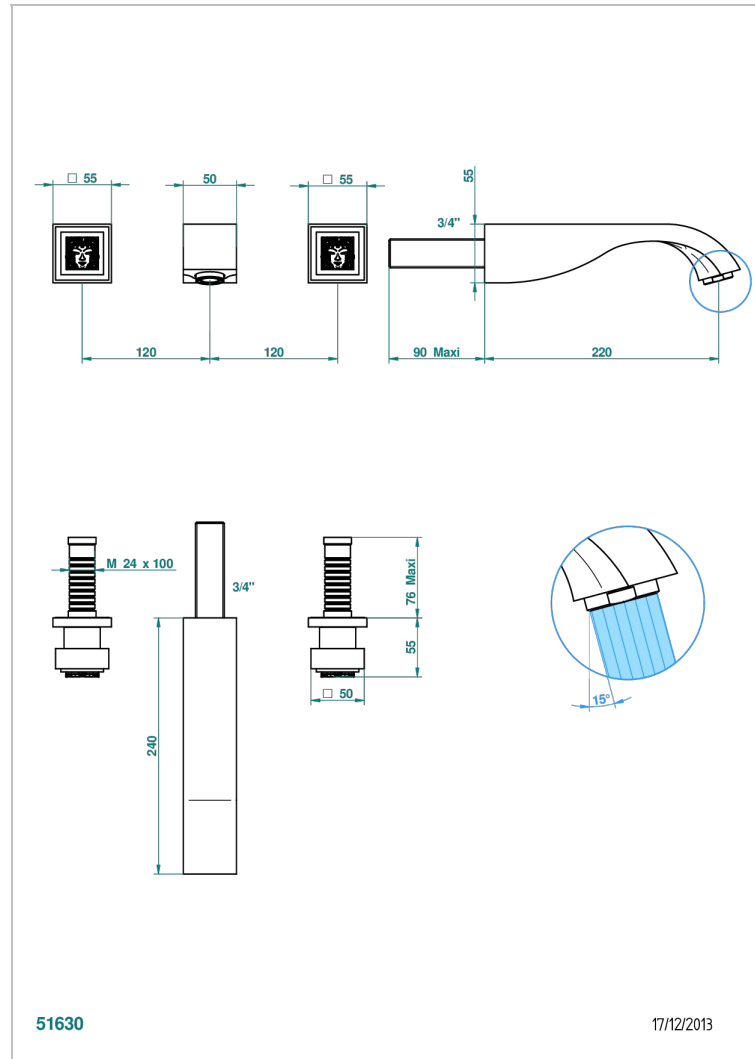

MASQUE DE FEMME, METALL GLATT

A2U-40SGB

Garnitur für Waschtischbatterie zur Wandmontage, Supert Goliath Auslauf

THG[®]
PARIS

EIGENSCHAFTEN

- Masque de Femme, Metall glatt
- Garnitur für Waschtischbatterie zur Wandmontage, Supert Goliath Auslauf

TECHNISCHE DATEN

- Recommandé : 3 bars (max. 5 bars) - Advised : 43,5 psi (max. 72 psi)
- 15 l/min à 3 bars (4 gpm at 43.5 psi)

ÄHNLICHE PRODUKTE

- Ref. G00-40AC Up-teil für wandarmatur
- Ref. G00-40AM Up-teil für wandarmatur