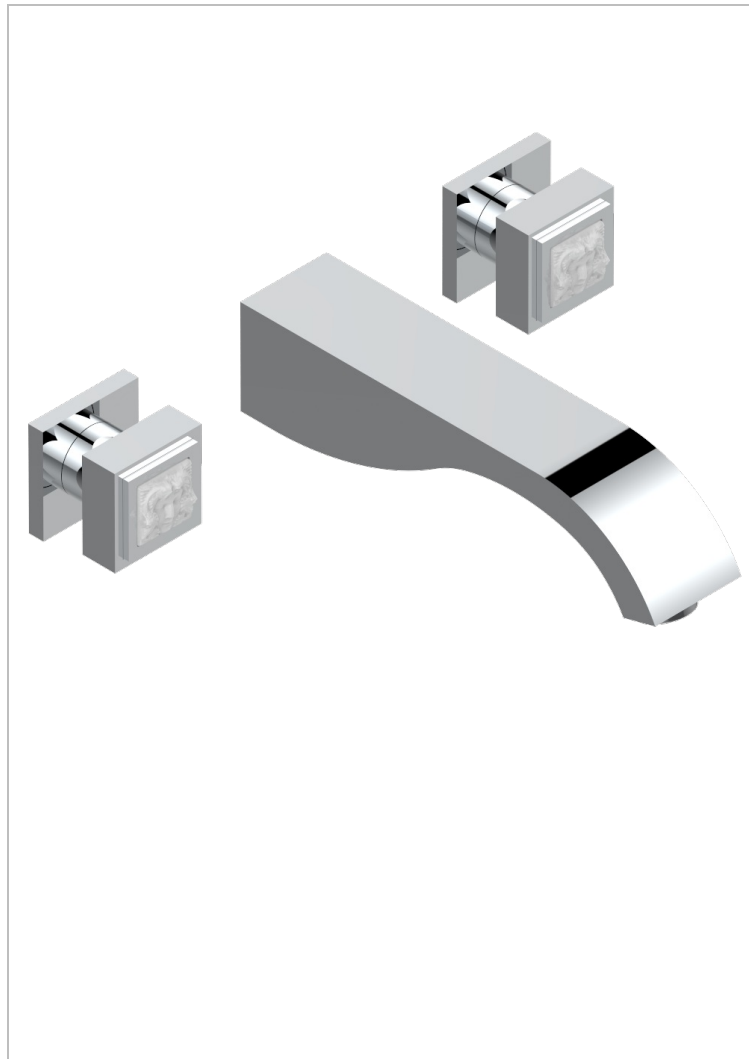

MASQUE DE FEMME, METALL GLATT

A2U-40SGB

Garnitur für Waschtischbatterie zur Wandmontage, Supert Goliath Auslauf

THG[®]
PARIS

EIGENSCHAFTEN

- Masque de Femme, Metall glatt
- Garnitur für Waschtischbatterie zur Wandmontage, Supert Goliath Auslauf

TECHNISCHE DATEN

- Recommandé : 3 bars (max. 5 bars) - Advised : 43,5 psi (max. 72 psi)
- 15 l/min à 3 bars (4 gpm at 43.5 psi)

ÄHNLICHE PRODUKTE

- Ref. G00-40AC Up-teil für wandarmatur
- Ref. G00-40AM Up-teil für wandarmatur

VERFÜGBARE OBERFLÄCHEN

Altnickel - H28
Blassgold - F30
Blassgold matt unlackiert - F31
Chrom - A02
Chrom / gold - G02
Chrom matt - C02

Gold - F01
Gold matt - F07
Mattschwarz keramik - D30
Nickel matt - C01
Pvd blush - H62
Pvd blush matt - H60

Silbernichel - B01