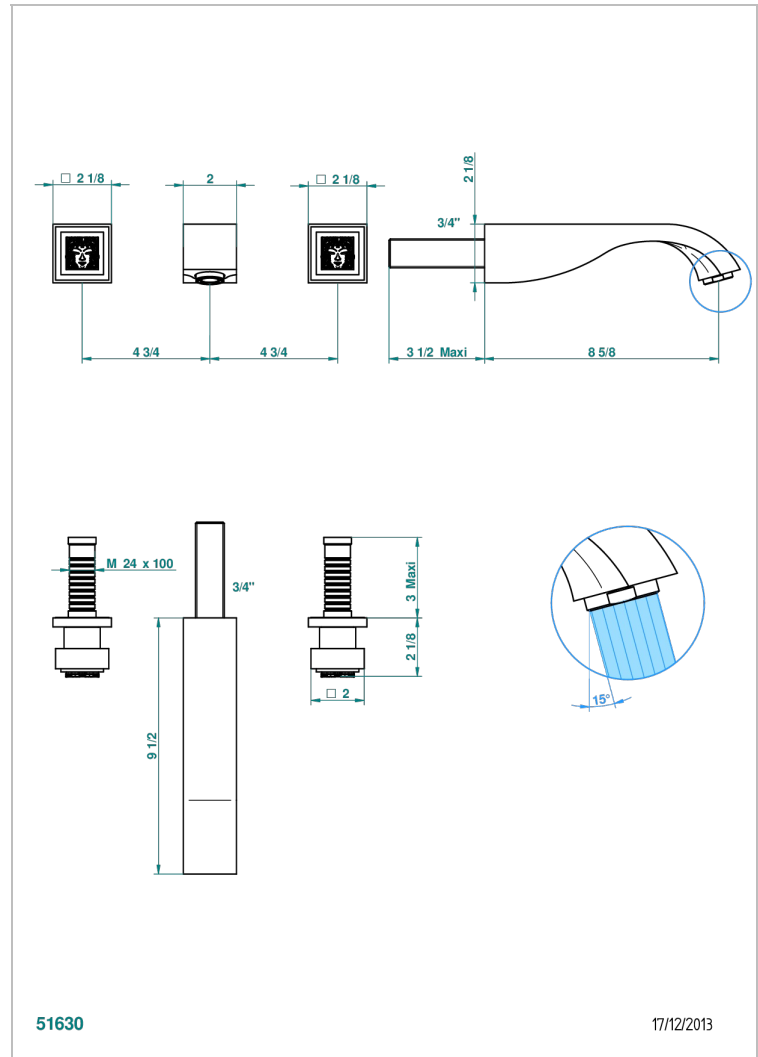

MASQUE DE FEMME METAL LISSE

A2U-40SGB

Garniture pour mélangeur de lavabo mural, bec super goliath

THG[®]
PARIS

CARACTÉRISTIQUES

- Ensemble composé d'un bec mural de lavabo et des 2 garnitures de robinets
- Nécessite partie encastrée Réf. 40AC
- Laiton sans plomb
- Aérateur-mousseur
- Livré sans vidage
- Bec grand modèle

SPÉCIFICATIONS TECHNIQUES

- Recommandé : 3 bars (max. 5 bars) - Advised : 43,5 psi (max. 72 psi)
- 15 l/min à 3 bars (4 gpm at 43.5 psi)

PRODUITS ASSOCIÉS

- Ref. G00-40AC Partie à encastrer pour mélangeur mural - version croisillons
- Ref. G00-40AM Partie à encastrer pour mélangeur mural - version manettes

Vieux nickel - H28