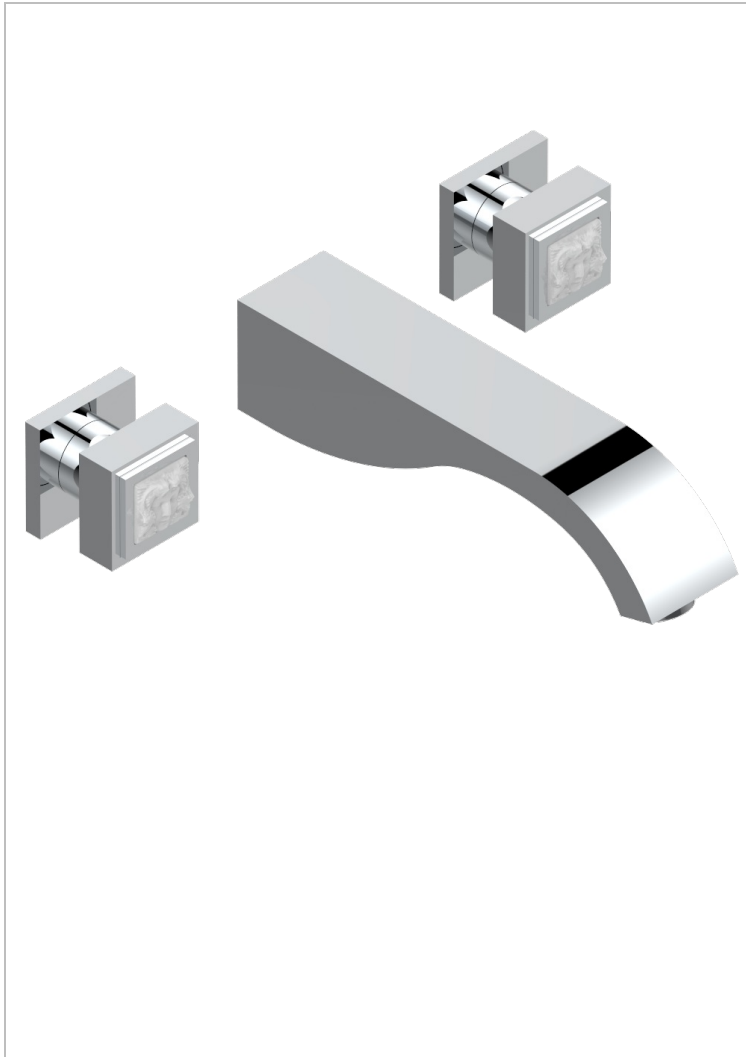

MASQUE DE FEMME METAL LISSE

A2U-40SGB

Garniture pour mélangeur de lavabo mural, bec super goliath

THG[®]
PARIS

CARACTÉRISTIQUES

- Ensemble composé d'un bec mural de lavabo et des 2 garnitures de robinets
- Nécessite partie encastrée Réf. 40AC
- Laiton sans plomb
- Aérateur-mousseur
- Livré sans vidage
- Bec grand modèle

SPÉCIFICATIONS TECHNIQUES

- Recommandé : 3 bars (max. 5 bars) - Advised : 43,5 psi (max. 72 psi)
- 15 l/min à 3 bars (4 gpm at 43.5 psi)

PRODUITS ASSOCIÉS

- Ref. G00-40AC Partie à encastrer pour mélangeur mural - version croisillons
- Ref. G00-40AM Partie à encastrer pour mélangeur mural - version manettes

FINITIONS DISPONIBLES

Chromé - A02
Chromé / doré - G02
Chromé mat - C02
Doré brillant - F01
Doré mat - F07
Nickel brillant - B01

Nickel mat - C01
Noir mat céramique - D30
Or pâle - F30
Or pâle mat - F31
Pvd blush - H62
Pvd blush mat - H60

Vieux nickel - H28