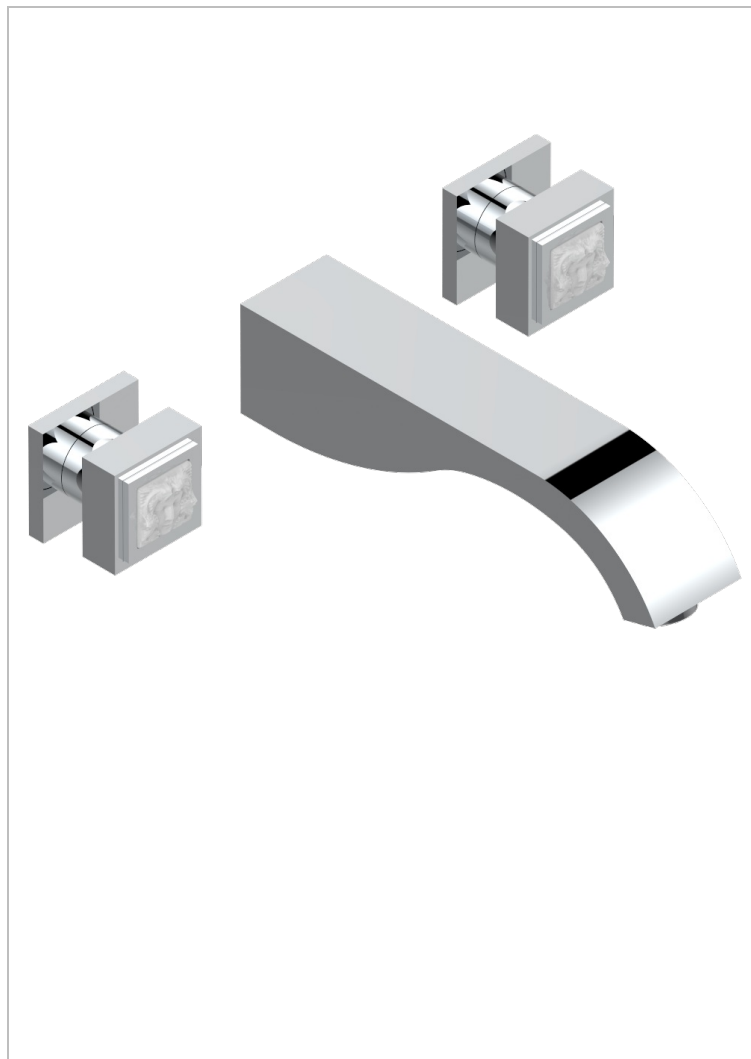

MASQUE DE FEMME, METAL LISO

A2U-40SGB

Trim only for wall mounted 3-hole basin mixer

THG[®]
PARIS

CARACTERÍSTICAS

- Masque de Femme, metal liso
- Trim only for wall mounted 3-hole basin mixer

ESPECIFICACIONES TÉCNICAS

- Recommandé : 3 bars (max. 5 bars) - Advised : 43,5 psi (max. 72 psi)
- 15 l/min à 3 bars (4 gpm at 43.5 psi)

PRODUCTOS RELACIONADOS

- Ref. G00-40AC Rough parts for wall mounted 3 hole mixer, cross handle version
- Ref. G00-40AM Rough parts for wall mounted 3 hole mixer, lever handle version

ACABADOS DISPONIBLES

Cerámica negra mate - D30
Cromo - A02
Cromo / dorado - G02
Cromo mate - C02
Dorado - F01
Dorado mate - F07

Dorado pálido - F30
Dorado pálido mate (sin barniz) - F31
Níquel - B01
Níquel mate - C01
Níquel viejo - H28
Pvd blush - H62