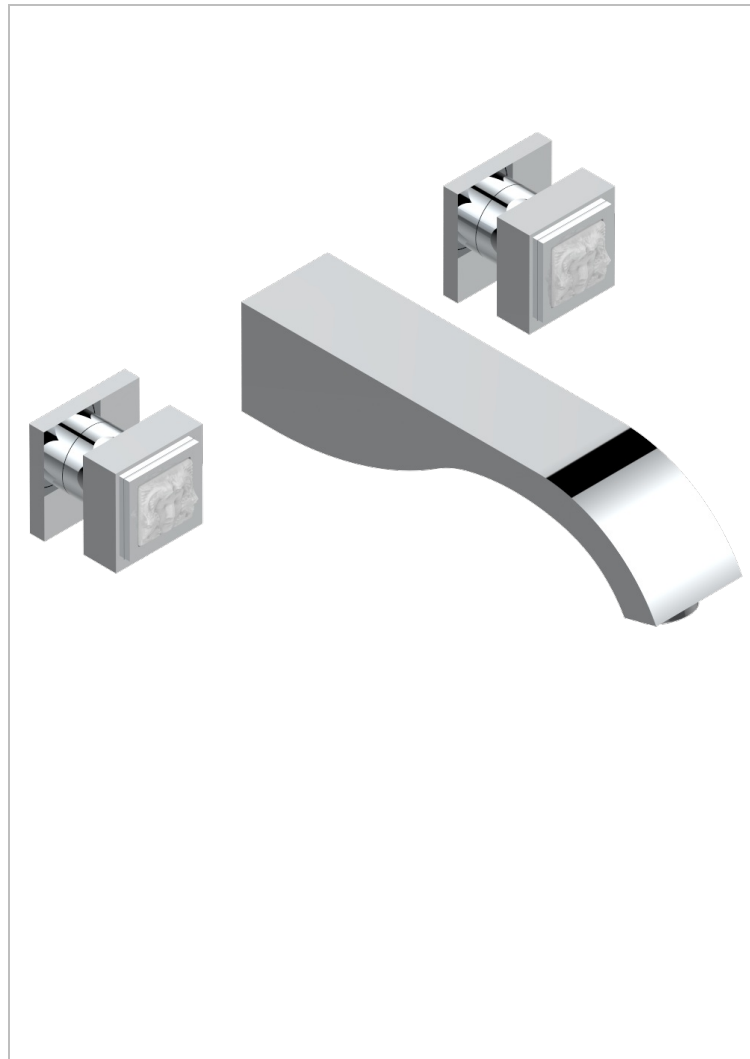

MASQUE DE FEMME, METALL GLATT

A2U-40SGB

Garnitur für Waschtischbatterie zur Wandmontage, Supert Goliath Auslauf

THG[®]
PARIS

EIGENSCHAFTEN

- Masque de Femme, Metall glatt
- Garnitur für Waschtischbatterie zur Wandmontage, Supert Goliath Auslauf

TECHNISCHE DATEN

- Recommandé : 3 bars (max. 5 bars) - Advised : 43,5 psi (max. 72 psi)
- 15 l/min à 3 bars (4 gpm at 43.5 psi)

ÄHNLICHE PRODUKTE

- Ref. G00-40AC Up-teil für wandarmatur
- Ref. G00-40AM Up-teil für wandarmatur

VERFÜGBARE OBERFLÄCHEN

Altnickel - H28
Blassgold - F30
Blassgold matt unlackiert - F31
Chrom - A02
Chrom / gold - G02
Chrom matt - C02

Gold - F01
Gold matt - F07
Mattschwarz keramik - D30
Nickel matt - C01
Pvd blush - H62
Pvd blush matt - H60

Silbernickel - B01