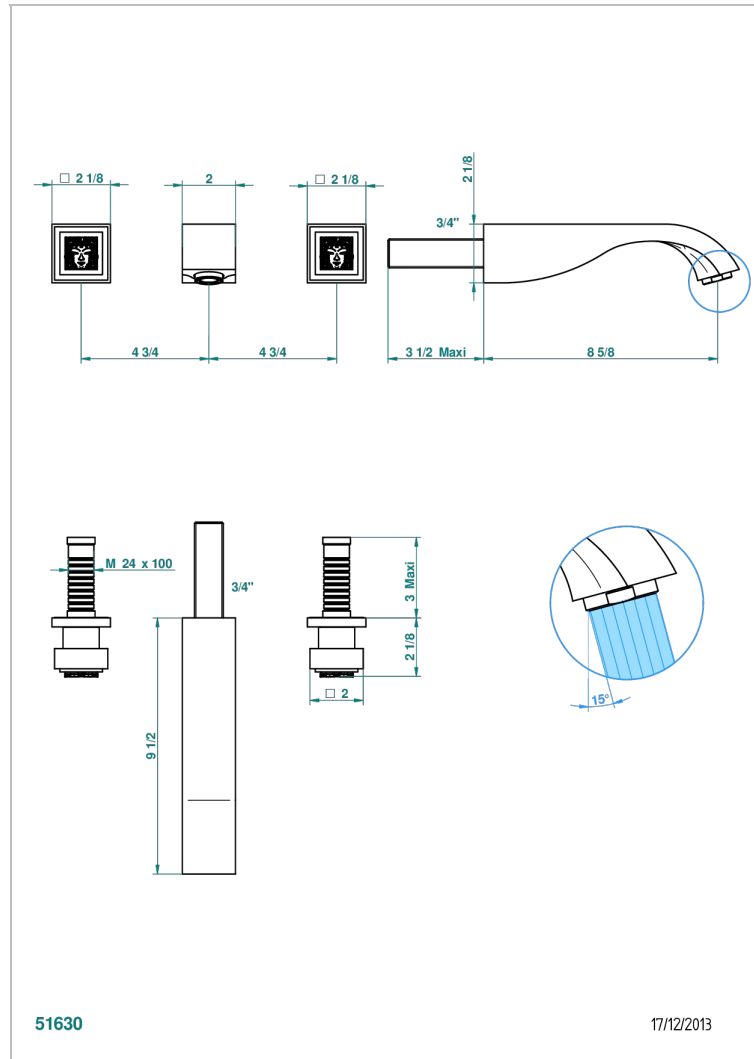

MASQUE DE FEMME, METALL GLATT

A2U-40SGB

Garnitur für Waschtischbatterie zur Wandmontage, Supert Goliath Auslauf

THG[®]
PARIS

EIGENSCHAFTEN

- Masque de Femme, Metall glatt
- Garnitur für Waschtischbatterie zur Wandmontage, Supert Goliath Auslauf

TECHNISCHE DATEN

- Recommandé : 3 bars (max. 5 bars) - Advised : 43,5 psi (max. 72 psi)
- 15 l/min à 3 bars (4 gpm at 43.5 psi)

ÄHNLICHE PRODUKTE

- Ref. G00-40AC Up-teil für wandarmatur
- Ref. G00-40AM Up-teil für wandarmatur