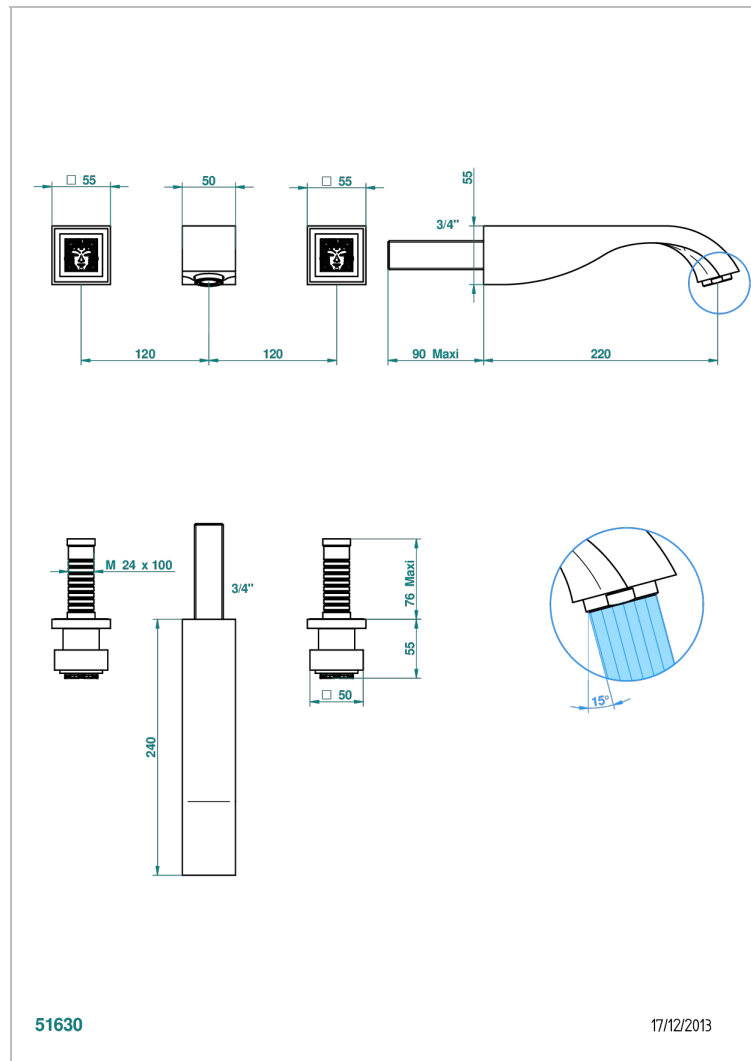

# MASQUE DE FEMME, METAL LISSE

A2U-40SGB

THG<sup>®</sup>  
PARIS

Внешняя часть смесителя встраиваемого в стену для раковины на три отверстия с изливом СУПЕР ГОЛИАФ- без выпуска

## ХАРАКТЕРИСТИКИ

- Masque de Femme, métal lisse
- Внешняя часть смесителя встраиваемого в стену для раковины на три отверстия с изливом СУПЕР ГОЛИАФ- без выпуска

## ТЕХНИЧЕСКИЕ ХАРАКТЕРИСТИКИ

- Recommandé : 3 bars (max. 5 bars) - Advised : 43,5 psi (max. 72 psi)
- 15 l/min à 3 bars (4 gpm at 43.5 psi)

## СВЯЗАННЫЕ ТОВАРНЫЕ ПОЗИЦИИ

- Ref. G00-40AC Встраиваемая часть смесителя настенного на три отверстия (не рукоят.)
- Ref. G00-40AM Встраиваемая часть смесителя настенного на 3 отверстия на пластине (рукоят.)