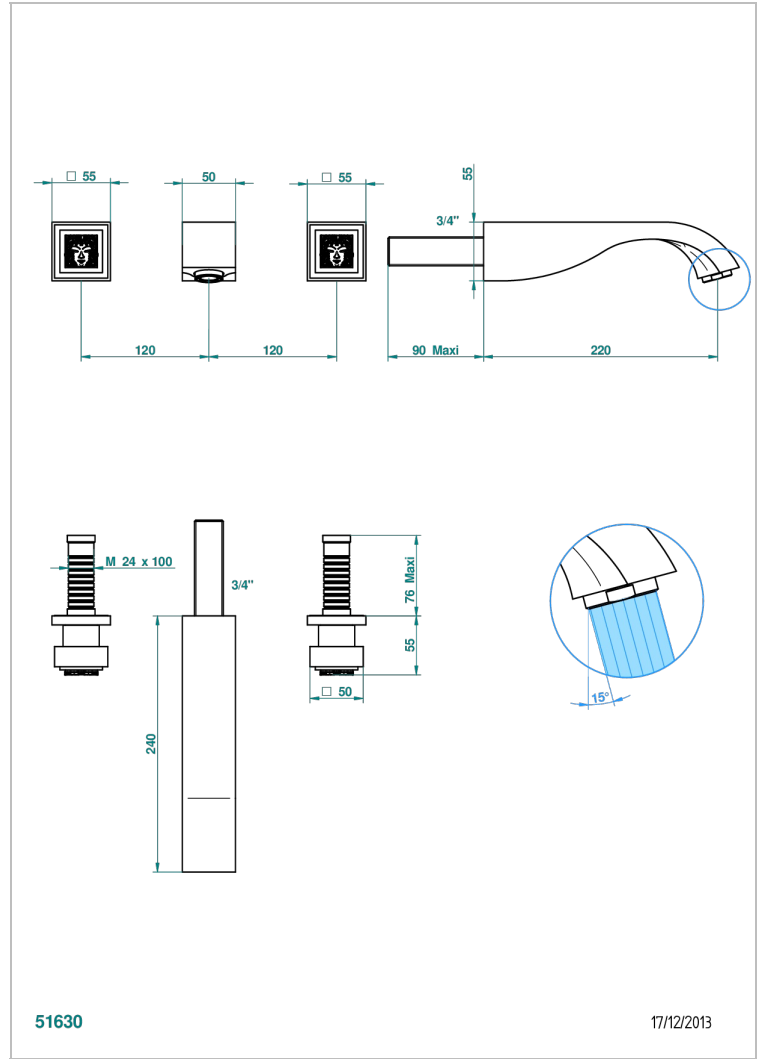

MASQUE DE FEMME METAL LISSE

A2U-40SGB

Garniture pour mélangeur de lavabo mural, bec super goliath

THG[®]
PARIS

CARACTÉRISTIQUES

- Ensemble composé d'un bec mural de lavabo et des 2 garnitures de robinets
- Nécessite partie encastrée Réf. 40AC
- Laiton sans plomb
- Aérateur-mousseur
- Livré sans vidage
- Bec grand modèle

SPÉCIFICATIONS TECHNIQUES

- Recommandé : 3 bars (max. 5 bars) - Advised : 43,5 psi (max. 72 psi)
- 15 l/min à 3 bars (4 gpm at 43.5 psi)

PRODUITS ASSOCIÉS

- Ref. G00-40AC Partie à encastrer pour mélangeur mural - version croisillons
- Ref. G00-40AM Partie à encastrer pour mélangeur mural - version manettes

Vieux nickel - H28