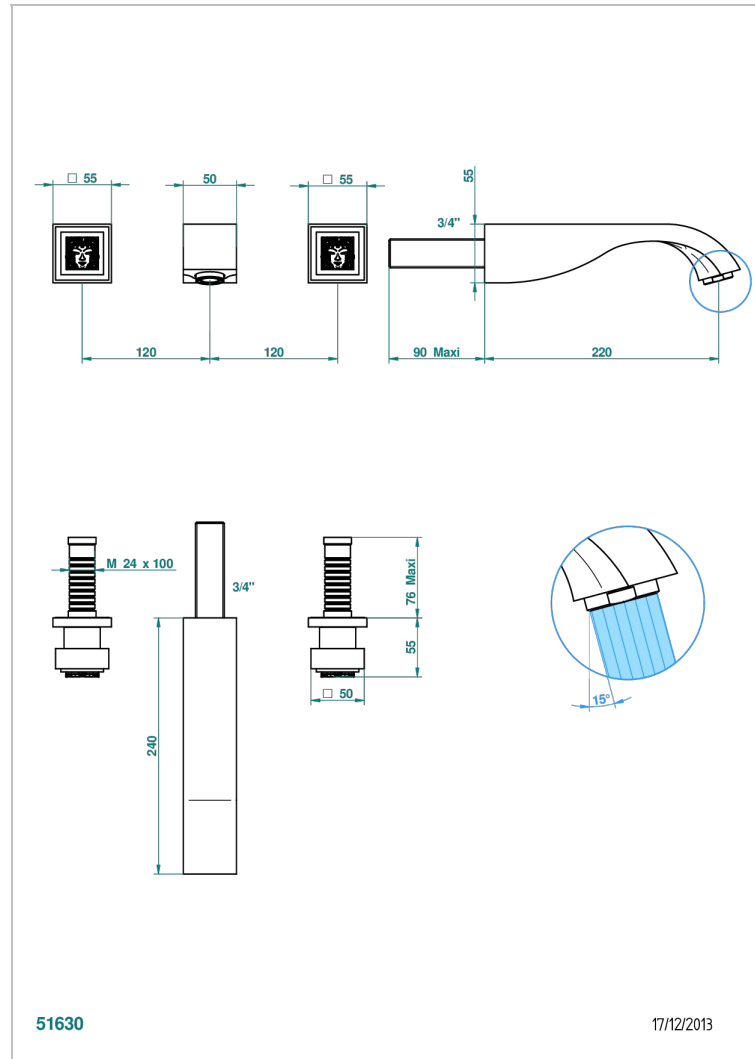

MASQUE DE FEMME, METALL GLATT

A2U-40SGB

Garnitur für Waschtischbatterie zur Wandmontage, Supert Goliath Auslauf

THG[®]
PARIS

51630

17/12/2013

EIGENSCHAFTEN

- Masque de Femme, Metall glatt
- Garnitur für Waschtischbatterie zur Wandmontage, Supert Goliath Auslauf

TECHNISCHE DATEN

- Recommandé : 3 bars (max. 5 bars) - Advised : 43,5 psi (max. 72 psi)
- 15 l/min à 3 bars (4 gpm at 43.5 psi)

ÄHNLICHE PRODUKTE

- Ref. G00-40AC Up-teil für wandarmatur
- Ref. G00-40AM Up-teil für wandarmatur