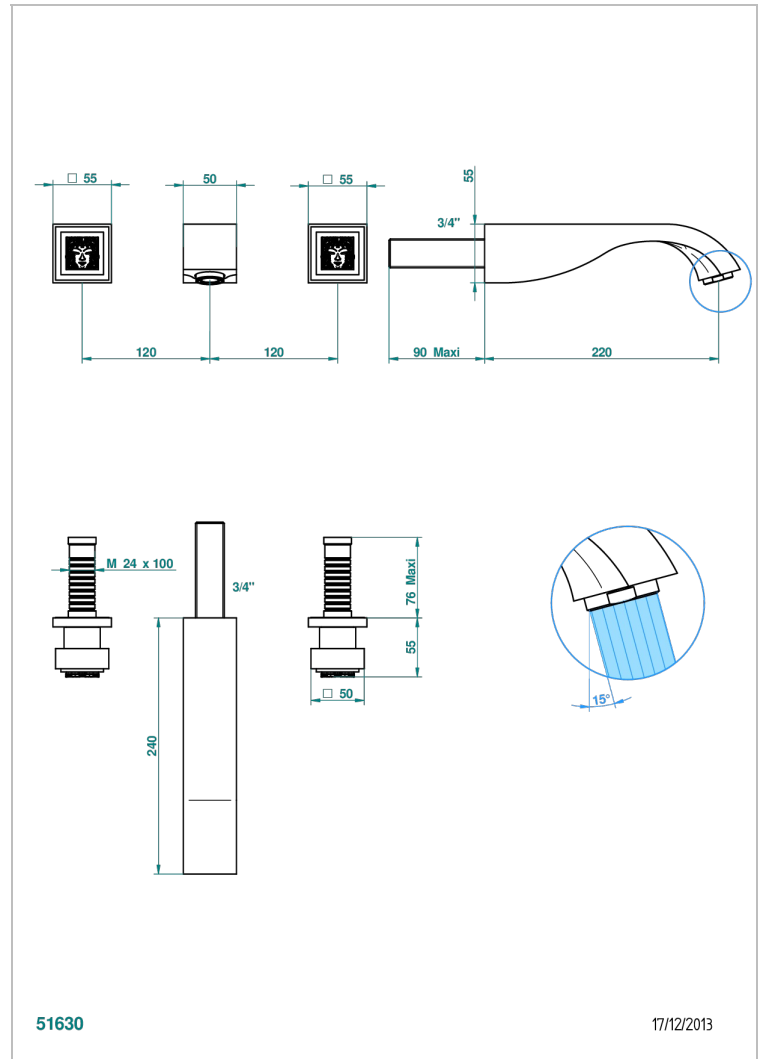

# MASQUE DE FEMME SMOOTH METAL

A2U-40SGB

入墙式台盆龙头配件，超大号喷嘴

THG<sup>®</sup>  
PARIS

## 特色

- Masque de Femme Smooth metal
- 入墙式台盆龙头配件，超大号喷嘴

## 技术特征

- Recommandé : 3 bars (max. 5 bars) - Advised : 43,5 psi (max. 72 psi)
- 15 l/min à 3 bars (4 gpm at 43.5 psi)

## 相关的SKU

- Ref. G00-40AC 无下水器入墙式龙头嵌入部分 - 四通手柄版
- Ref. G00-40AM 无下水器入墙式龙头嵌入部分 - 单把手柄版