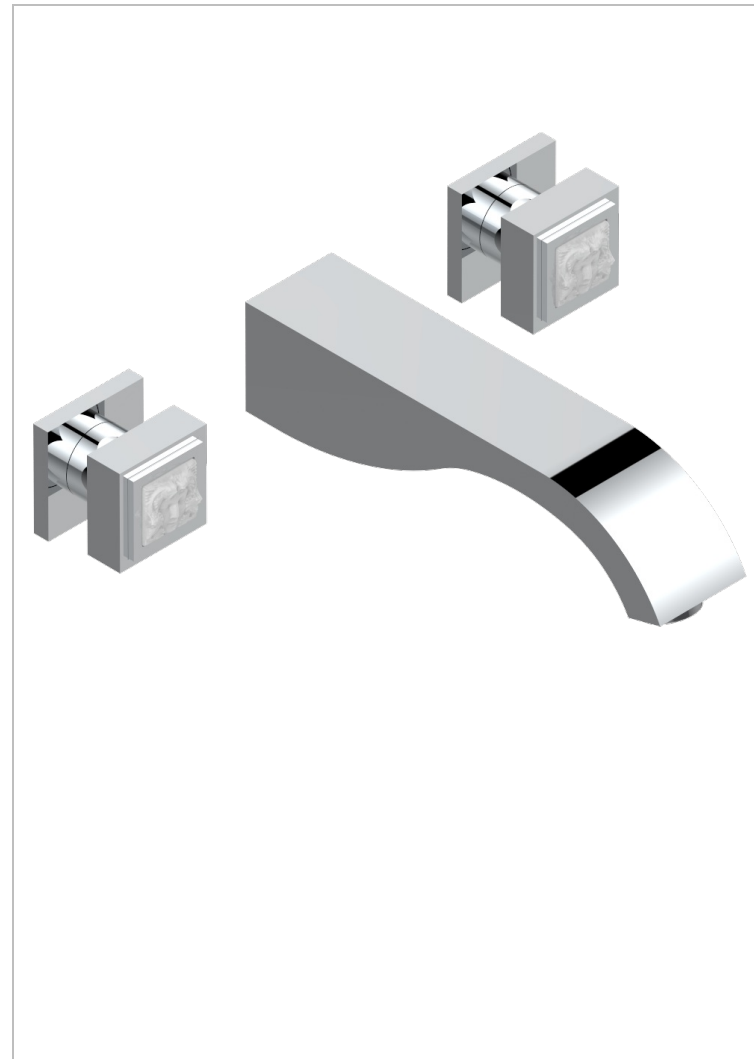

# MASQUE DE FEMME SMOOTH METAL

A2U-40SGB

入墙式台盆龙头配件，超大号喷嘴

THG<sup>®</sup>  
PARIS

## 特色

- Masque de Femme Smooth metal
- 入墙式台盆龙头配件，超大号喷嘴

## 相关的SKU

- Ref. G00-40AC 无下水器入墙式龙头嵌入部分 - 四通手柄版
- Ref. G00-40AM 无下水器入墙式龙头嵌入部分 - 单把手柄版