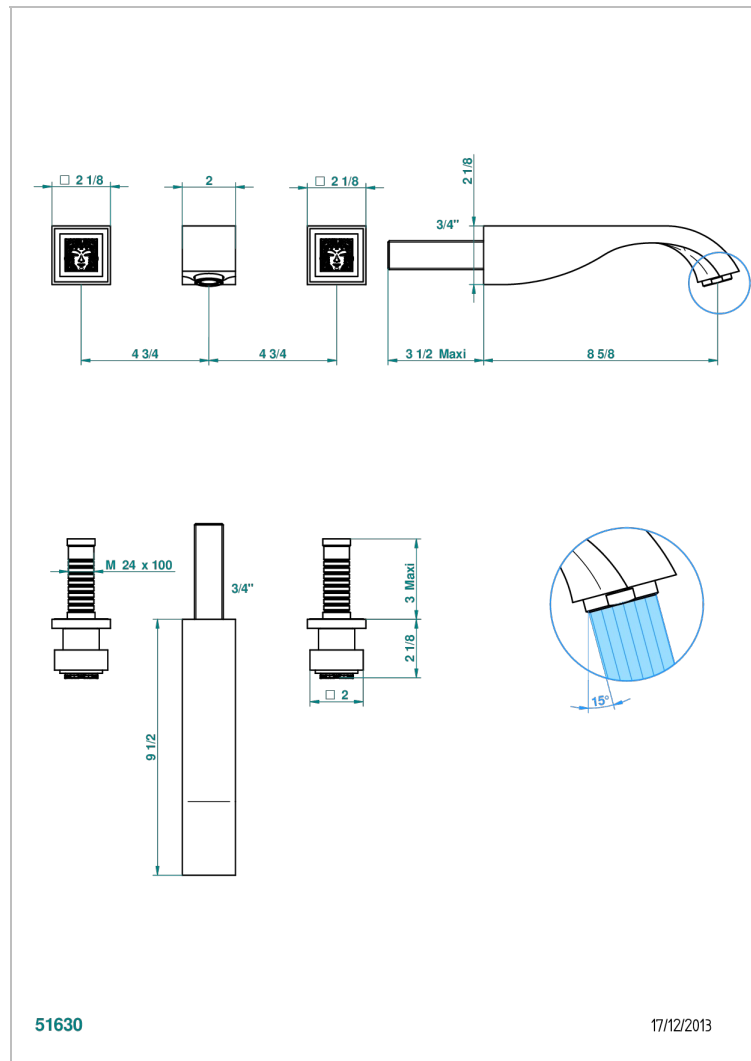

# MASQUE DE FEMME, METAL LISSE

A2U-40SGB

THG<sup>®</sup>  
PARIS

Внешняя часть смесителя встраиваемого в стену для раковины на три отверстия с изливом СУПЕР ГОЛИАФ- без выпуска

## ХАРАКТЕРИСТИКИ

- Masque de Femme, métal lisse
- Внешняя часть смесителя встраиваемого в стену для раковины на три отверстия с изливом СУПЕР ГОЛИАФ- без выпуска

## ТЕХНИЧЕСКИЕ ХАРАКТЕРИСТИКИ

- Recommandé : 3 bars (max. 5 bars) - Advised : 43,5 psi (max. 72 psi)
- 15 l/min à 3 bars (4 gpm at 43.5 psi)

## СВЯЗАННЫЕ ТОВАРНЫЕ ПОЗИЦИИ

- Ref. G00-40AC Встраиваемая часть смесителя настенного на три отверстия (не рукоят.)
- Ref. G00-40AM Встраиваемая часть смесителя настенного на 3 отверстия на пластине (рукоят.)