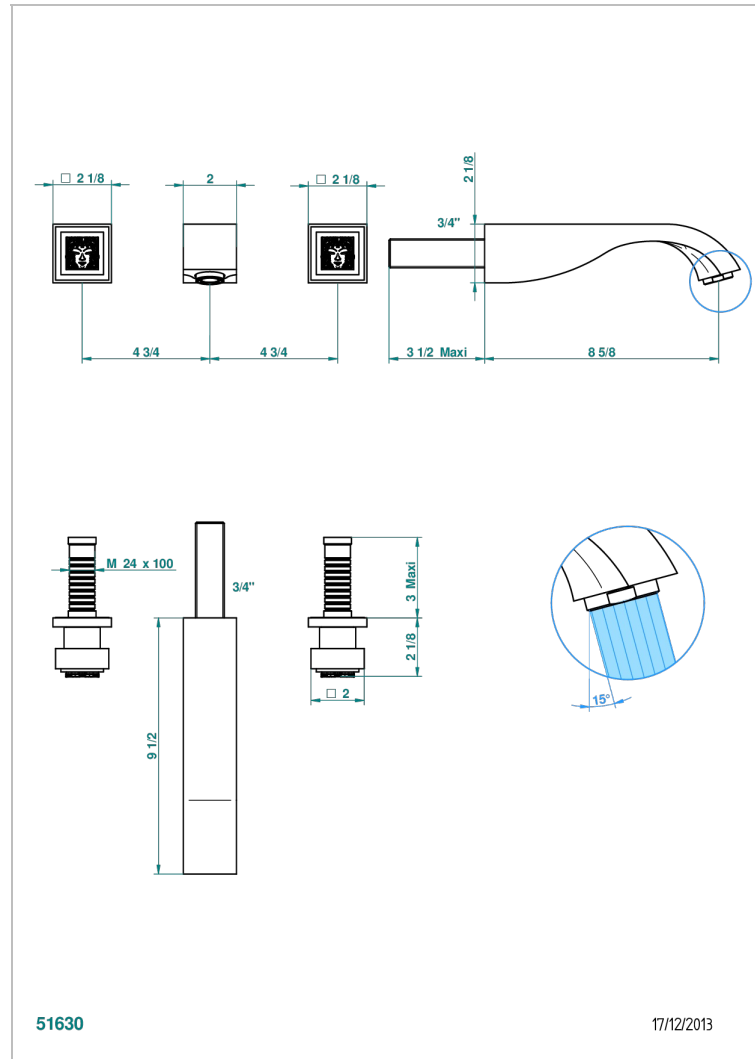

MASQUE DE FEMME, METALL GLATT

A2U-40SGB

Garnitur für Waschtischbatterie zur Wandmontage, Supert Goliath Auslauf

THG[®]
PARIS

51630

17/12/2013

EIGENSCHAFTEN

- Masque de Femme, Metall glatt
- Garnitur für Waschtischbatterie zur Wandmontage, Supert Goliath Auslauf

TECHNISCHE DATEN

- Recommandé : 3 bars (max. 5 bars) - Advised : 43,5 psi (max. 72 psi)
- 15 l/min à 3 bars (4 gpm at 43.5 psi)

ÄHNLICHE PRODUKTE

- Ref. G00-40AC Up-teil für wandarmatur
- Ref. G00-40AM Up-teil für wandarmatur