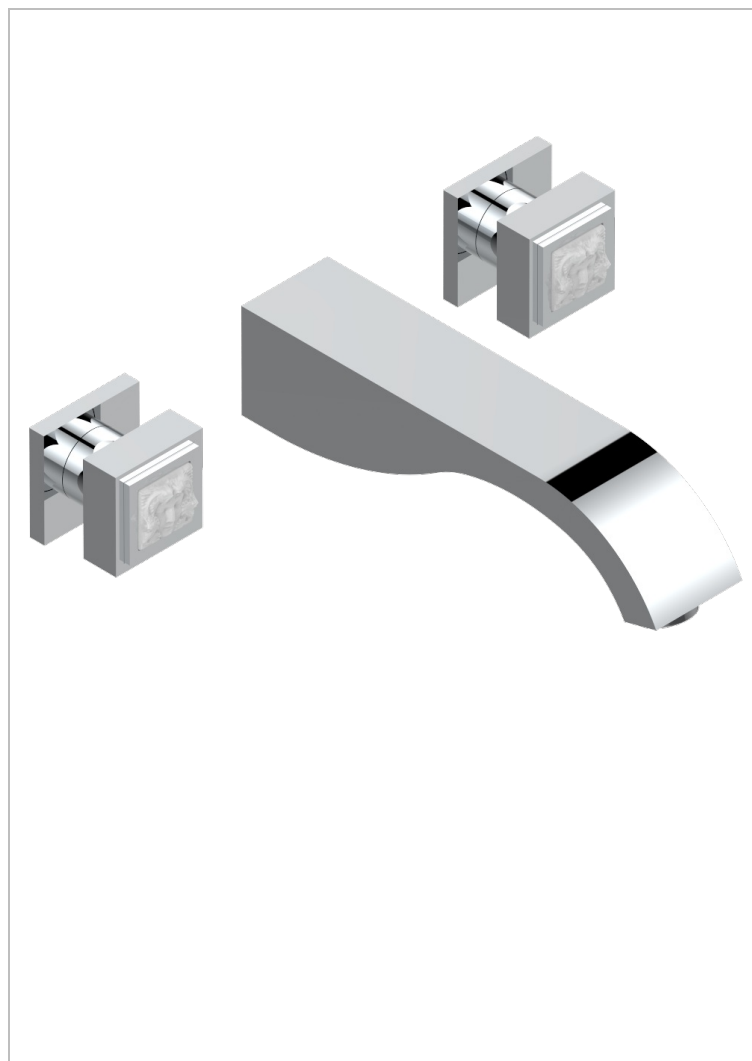

MASQUE DE FEMME SMOOTH METAL

A2U-40SGB

入墙式台盆龙头配件，超大号喷嘴

特色

- Masque de Femme Smooth metal
- 入墙式台盆龙头配件，超大号喷嘴

技术特征

- Recommandé : 3 bars (max. 5 bars) - Advised : 43,5 psi (max. 72 psi)
- 15 l/min à 3 bars (4 gpm at 43.5 psi)

相关的SKU

- Ref. G00-40AC 无下水器入墙式龙头嵌入部分 - 四通手柄版
- Ref. G00-40AM 无下水器入墙式龙头嵌入部分 - 单把手柄版

可选饰面

Black ceram - D30
Blush PVD - H62
Graphite PVD - H64
Matt Umber PVD - H67
Matt blush PVD - H60
Matt graphite PVD - H65

PVD哑光棕铜 - F34
PVD哑光金 - H53
PVD哑光铜 - H50
PVD哑光镍 - H56
PVD抛光铜 - H49
PVD棕铜 - F33

PVD金色 - H52
PVD镍 - H55
Umber PVD - H66
哑光浅金 - F31
抛光金 - F07
哑光铬 - C02

哑光镍 - C01
复古镍 - H28
抛光金 (24K金) - F01
抛光铬 - A02
抛光铬/抛光金 - G02
抛光镍 - B01