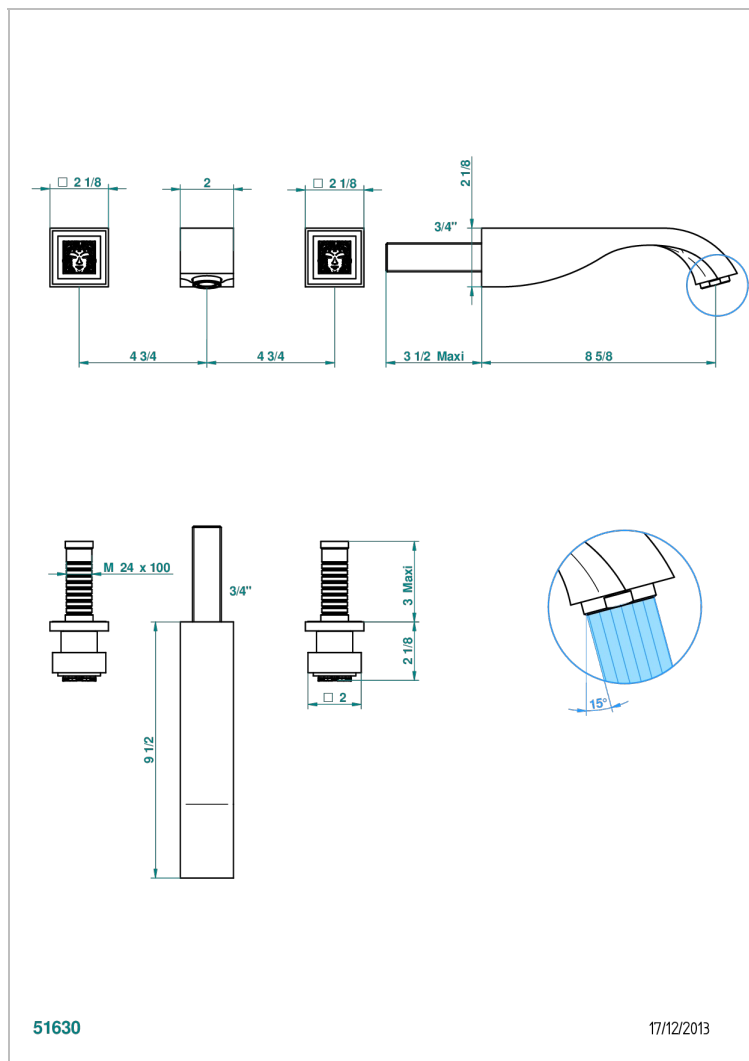

MASQUE DE FEMME SMOOTH METAL

A2U-40SGB

入墙式台盆龙头配件，超大号喷嘴

特色

- Masque de Femme Smooth metal
- 入墙式台盆龙头配件，超大号喷嘴

技术特征

- Recommandé : 3 bars (max. 5 bars) - Advised : 43,5 psi (max. 72 psi)
- 15 l/min à 3 bars (4 gpm at 43.5 psi)

相关的SKU

- Ref. G00-40AC 无下水器入墙式龙头嵌入部分 - 四通手柄版
- Ref. G00-40AM 无下水器入墙式龙头嵌入部分 - 单把手柄版

可选饰面

Black ceram - D30
Blush PVD - H62
Graphite PVD - H64
Matt Umber PVD - H67
Matt blush PVD - H60
Matt graphite PVD - H65