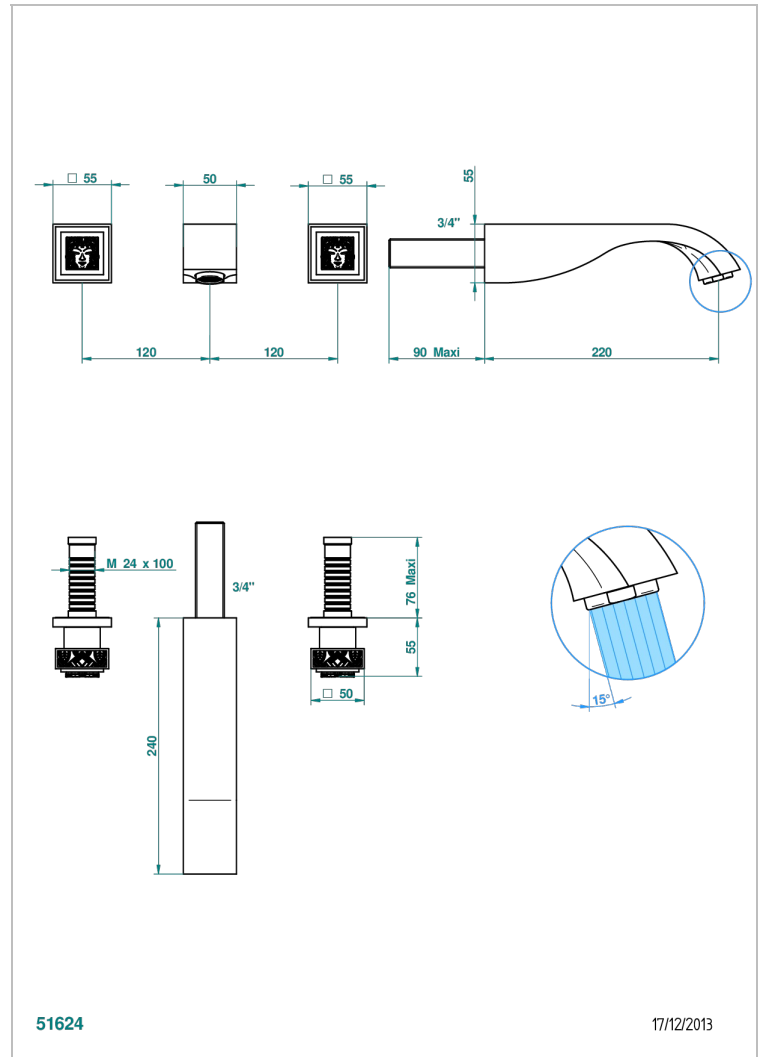

MASQUE DE FEMME LUNAIRE

A2R-40SGBUS

Garniture pour mélangeur de lavabo mural - bec super goliath

THG[®]
PARIS

CARACTÉRISTIQUES

- Ensemble composé d'un bec mural de lavabo et des 2 garnitures de robinets
- Nécessite partie encastrée Réf. 40AC/US
- Laiton sans plomb
- Aérateur-mousseur
- Livré sans vidage
- Bec grand modèle
- Raccordement aux standards US

SPÉCIFICATIONS TECHNIQUES

- Recommandé : 3 bars (max. 5 bars) - Advised : 43,5 psi (max. 72 psi)
- 15 l/min à 3 bars (4 gpm at 43.5 psi)

PRODUITS ASSOCIÉS

- Ref. G00-40AM/US Partie à encastrer pour mélangeur mural - version manettes- standard américain