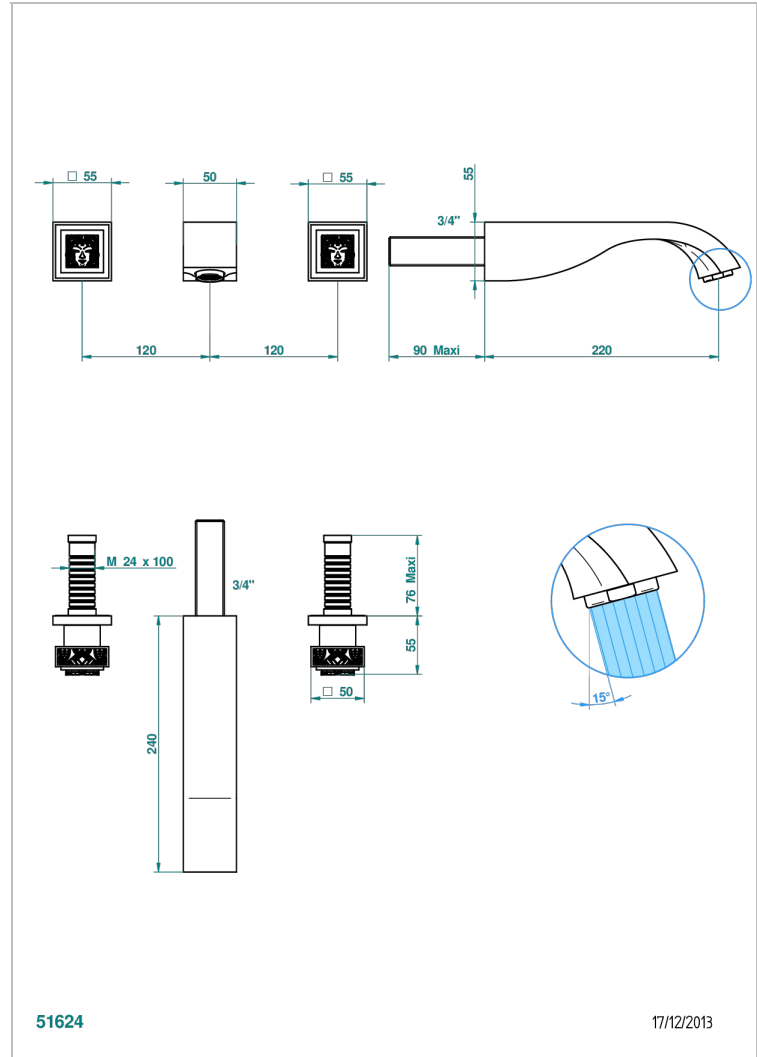

# MASQUE DE FEMME LUNAIRE

A2R-40SGBUS

Trim only for wall mounted 3 holes basin mixer

THG<sup>®</sup>  
PARIS

51624

17/12/2013

## CARACTERÍSTICAS

- Masque de Femme Lunaire
- Trim only for wall mounted 3 holes basin mixer

## ESPECIFICACIONES TÉCNICAS

- Recommandé : 3 bars (max. 5 bars) - Advised : 43,5 psi (max. 72 psi)
- 15 l/min à 3 bars (4 gpm at 43.5 psi)

## PRODUCTOS RELACIONADOS

- Ref. G00-40AM/US Partie à encastrer pour mélangeur mural - version manettes- standard américain