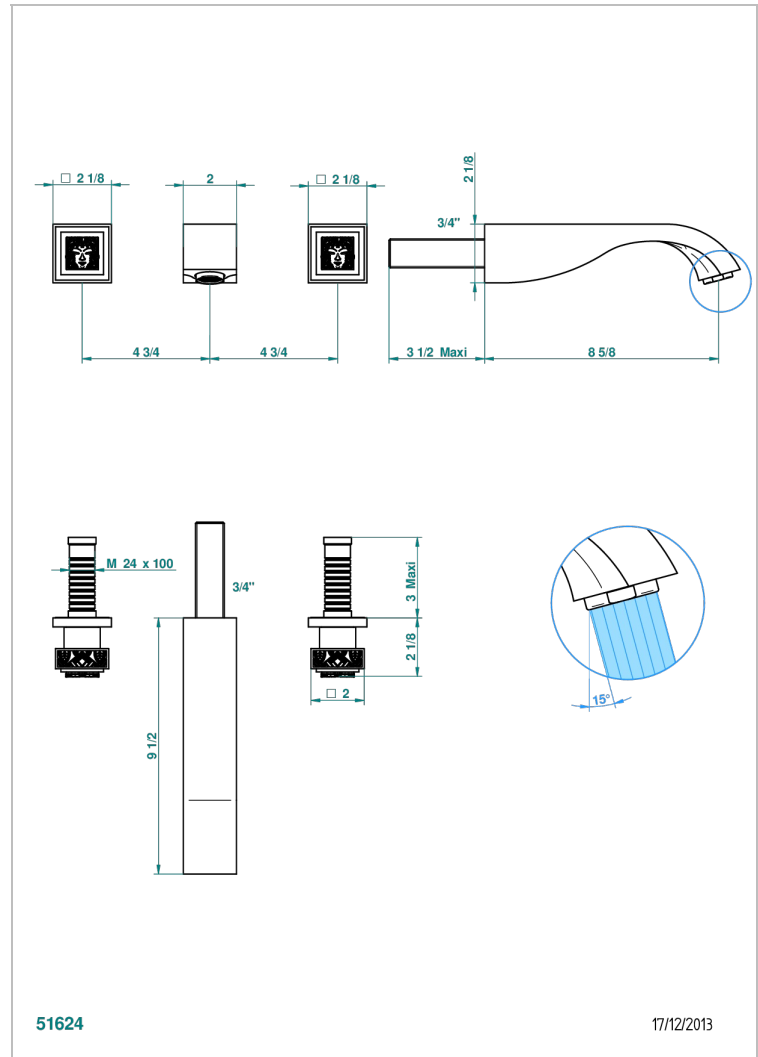

MASQUE DE FEMME LUNAIRE

A2R-40SGBUS

Garniture pour mélangeur de lavabo mural - bec super goliath

THG[®]
PARIS

51624

17/12/2013

CARACTÉRISTIQUES

- Ensemble composé d'un bec mural de lavabo et des 2 garnitures de robinets
- Nécessite partie encastrée Réf. 40AC/US
- Laiton sans plomb
- Aérateur-mousseur
- Livré sans vidage
- Bec grand modèle
- Raccordement aux standards US

SPÉCIFICATIONS TECHNIQUES

- Recommandé : 3 bars (max. 5 bars) - Advised : 43,5 psi (max. 72 psi)
- 15 l/min à 3 bars (4 gpm at 43.5 psi)

PRODUITS ASSOCIÉS

- Ref. G00-40AM/US Partie à encastrer pour mélangeur mural - version manettes- standard américain