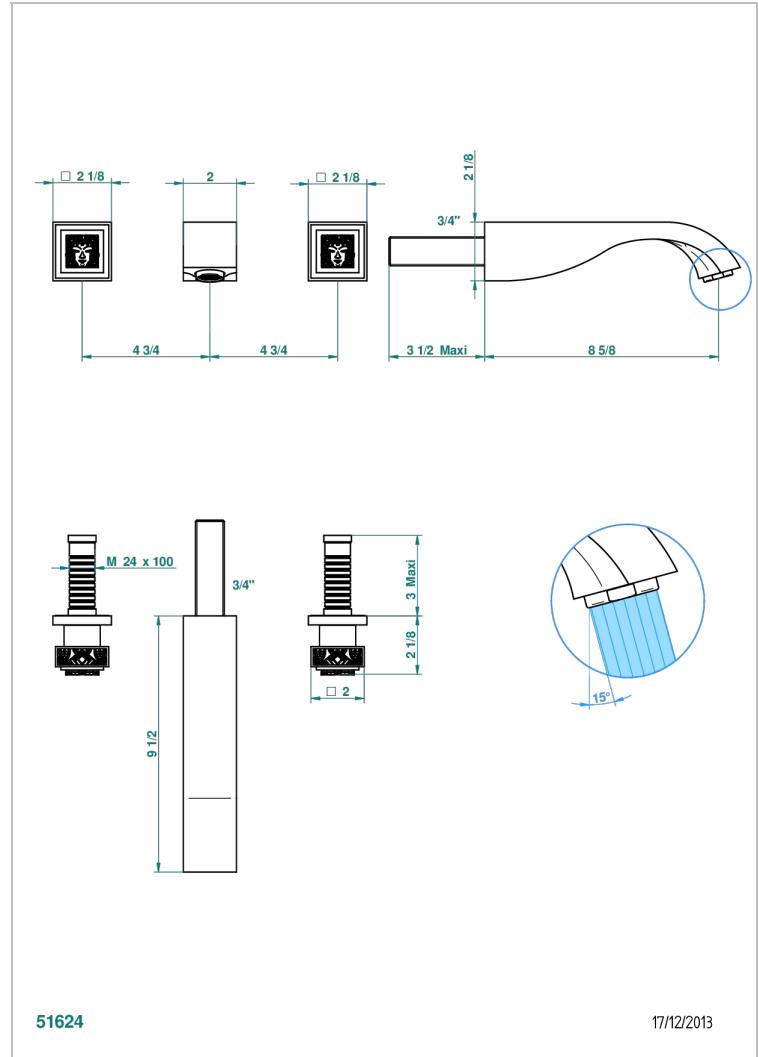

# MASQUE DE FEMME LUNAIRE

A2R-40SGBUS

Trim only for wall mounted 3 holes basin mixer

THG<sup>®</sup>  
PARIS

51624

17/12/2013

## CARACTERÍSTICAS

- Masque de Femme Lunaire
- Trim only for wall mounted 3 holes basin mixer

## ESPECIFICACIONES TÉCNICAS

- Recommandé : 3 bars (max. 5 bars) - Advised : 43,5 psi (max. 72 psi)
- 15 l/min à 3 bars (4 gpm at 43.5 psi)

## PRODUCTOS RELACIONADOS

- Ref. G00-40AM/US Partie à encastrer pour mélangeur mural - version manettes- standard américain