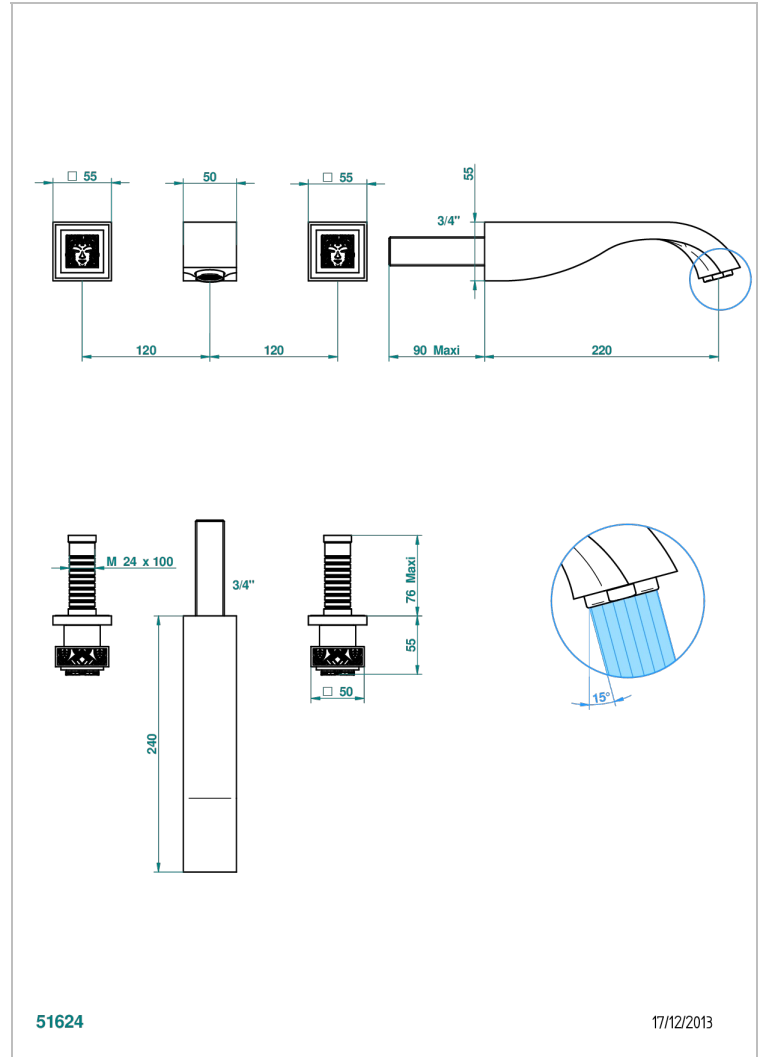

MASQUE DE FEMME LUNAIRE

A2R-40SGB

Garniture pour mélangeur de lavabo mural, bec super goliath

THG[®]
PARIS

CARACTÉRISTIQUES

- Ensemble composé d'un bec mural de lavabo et des 2 garnitures de robinets
- Nécessite partie encastrée Réf. 40AC
- Laiton sans plomb
- Aérateur-mousseur
- Livré sans vidage
- Bec grand modèle

SPÉCIFICATIONS TECHNIQUES

- Recommandé : 3 bars (max. 5 bars) - Advised : 43,5 psi (max. 72 psi)
- 15 l/min à 3 bars (4 gpm at 43.5 psi)

PRODUITS ASSOCIÉS

- Ref. G00-40AC Partie à encastrer pour mélangeur mural - version croisillons
- Ref. G00-40AM Partie à encastrer pour mélangeur mural - version manettes