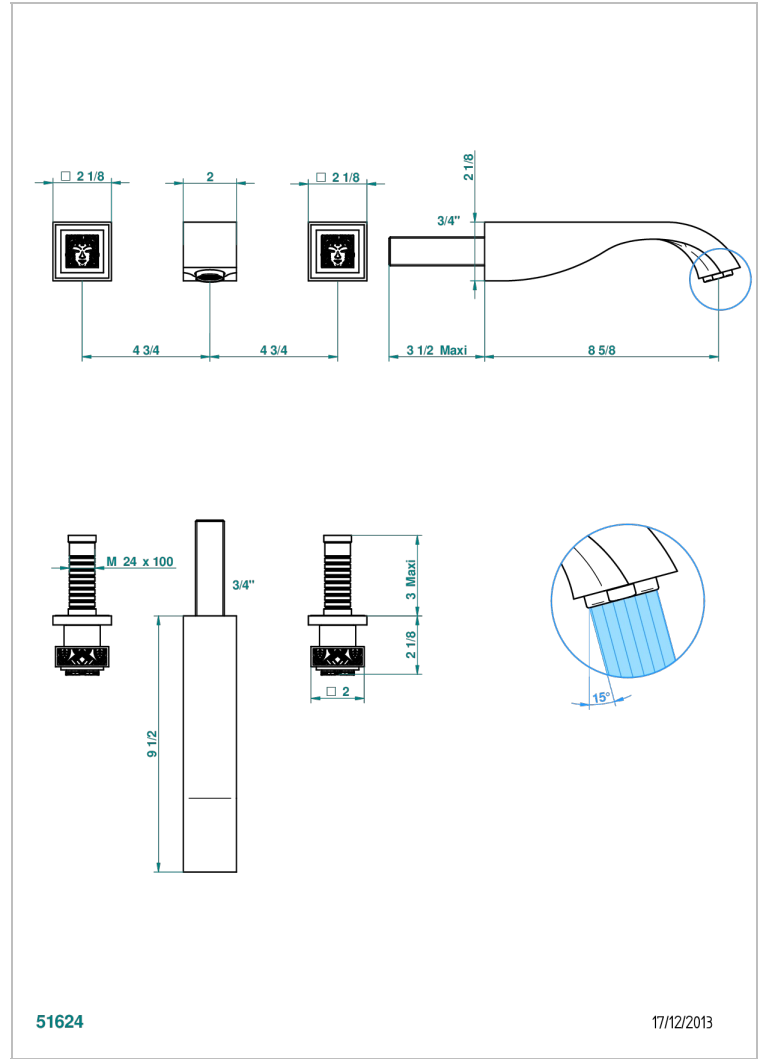

MASQUE DE FEMME LUNAIRE

A2R-40SGB

Garniture pour mélangeur de lavabo mural, bec super goliath

THG[®]
PARIS

CARACTÉRISTIQUES

- Ensemble composé d'un bec mural de lavabo et des 2 garnitures de robinets
- Nécessite partie encastrée Réf. 40AC
- Laiton sans plomb
- Aérateur-mousseur
- Livré sans vidage
- Bec grand modèle

SPÉCIFICATIONS TECHNIQUES

- Recommandé : 3 bars (max. 5 bars) - Advised : 43,5 psi (max. 72 psi)
- 15 l/min à 3 bars (4 gpm at 43.5 psi)

PRODUITS ASSOCIÉS

- Ref. G00-40AC Partie à encastrer pour mélangeur mural - version croisillons
- Ref. G00-40AM Partie à encastrer pour mélangeur mural - version manettes