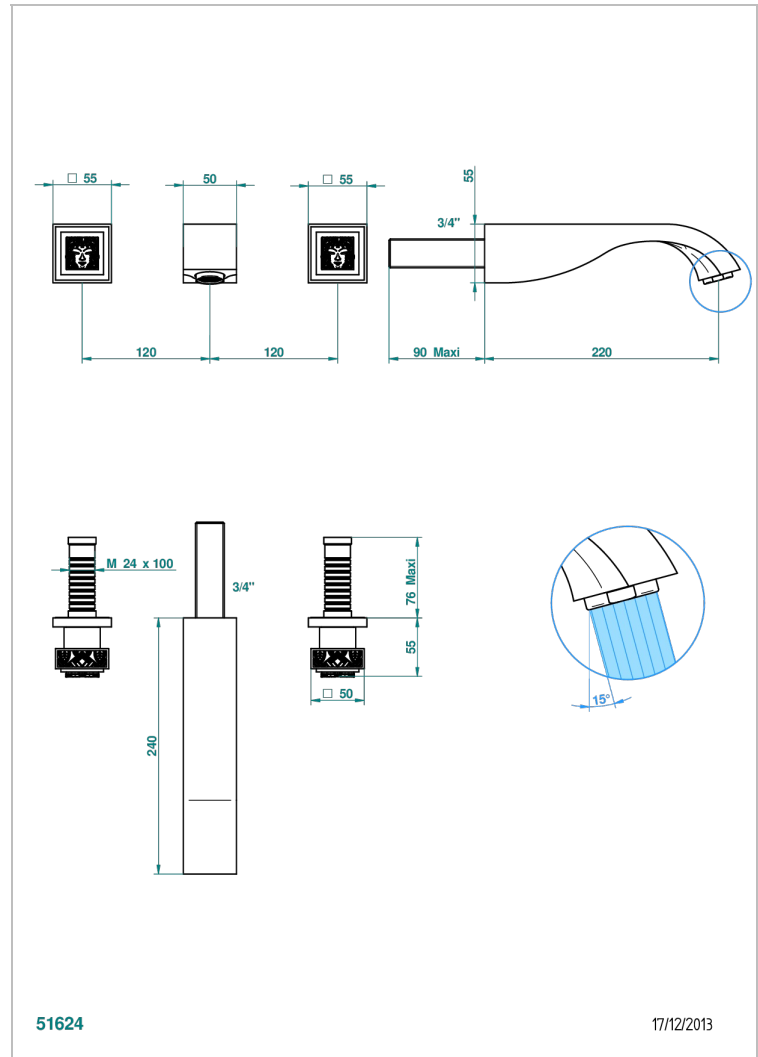

# MASQUE DE FEMME LUNAIRE

A2R-40SGB

Garnitur für Waschtischbatterie zur Wandmontage, Supert Goliath Auslauf

THG<sup>®</sup>  
PARIS

## EIGENSCHAFTEN

- Masque de Femme lunaire
- Garnitur für Waschtischbatterie zur Wandmontage, Supert Goliath Auslauf

## TECHNISCHE DATEN

- Recommandé : 3 bars (max. 5 bars) - Advised : 43,5 psi (max. 72 psi)
- 15 l/min à 3 bars (4 gpm at 43.5 psi)

## ÄHNLICHE PRODUKTE

- Ref. G00-40AC Up-teil für wandarmatur
- Ref. G00-40AM Up-teil für wandarmatur