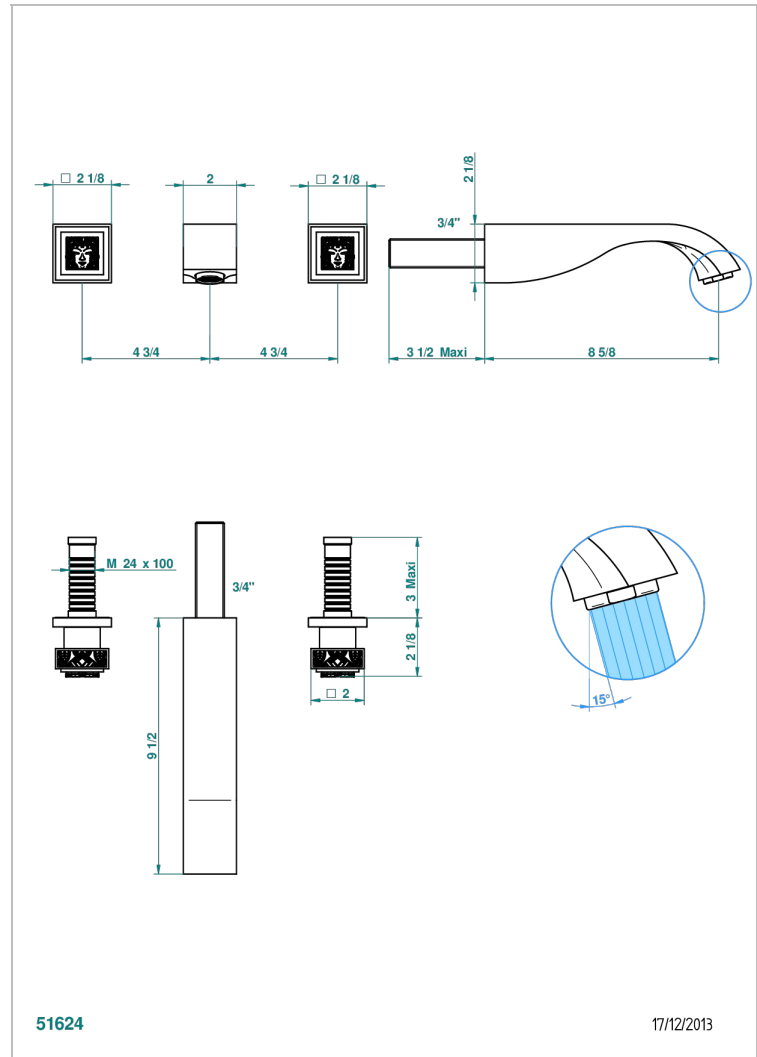

MASQUE DE FEMME LUNAIRE

A2R-40SGB

Garnitur für Waschtischbatterie zur Wandmontage, Supert Goliath Auslauf

THG[®]
PARIS

EIGENSCHAFTEN

- Masque de Femme lunaire
- Garnitur für Waschtischbatterie zur Wandmontage, Supert Goliath Auslauf

TECHNISCHE DATEN

- Recommandé : 3 bars (max. 5 bars) - Advised : 43,5 psi (max. 72 psi)
- 15 l/min à 3 bars (4 gpm at 43.5 psi)

ÄHNLICHE PRODUKTE

- Ref. G00-40AC Up-teil für wandarmatur
- Ref. G00-40AM Up-teil für wandarmatur