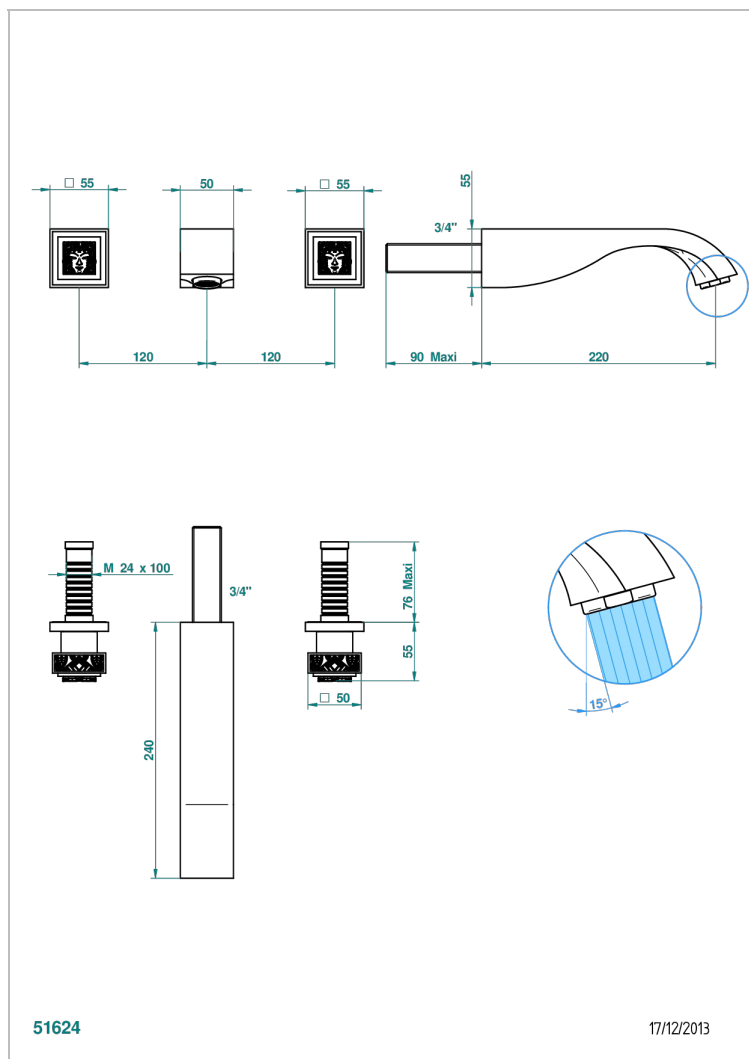

MASQUE DE FEMME, LUNAIRE

A2R-40SGB

THG[®]
PARIS

Внешняя часть смесителя встраиваемого в стену для раковины на три отверстия с изливом СУПЕР ГОЛИАФ- без выпуска

ХАРАКТЕРИСТИКИ

- Masque de Femme, lunaire
- Внешняя часть смесителя встраиваемого в стену для раковины на три отверстия с изливом СУПЕР ГОЛИАФ- без выпуска

ТЕХНИЧЕСКИЕ ХАРАКТЕРИСТИКИ

- Recommandé : 3 bars (max. 5 bars) - Advised : 43,5 psi (max. 72 psi)
- 15 l/min à 3 bars (4 gpm at 43.5 psi)

СВЯЗАННЫЕ ТОВАРНЫЕ ПОЗИЦИИ

- Ref. G00-40AC Встраиваемая часть смесителя настенного на три отверстия (не рукоят.)
- Ref. G00-40AM Встраиваемая часть смесителя настенного на 3 отверстия на пластине (рукоят.)