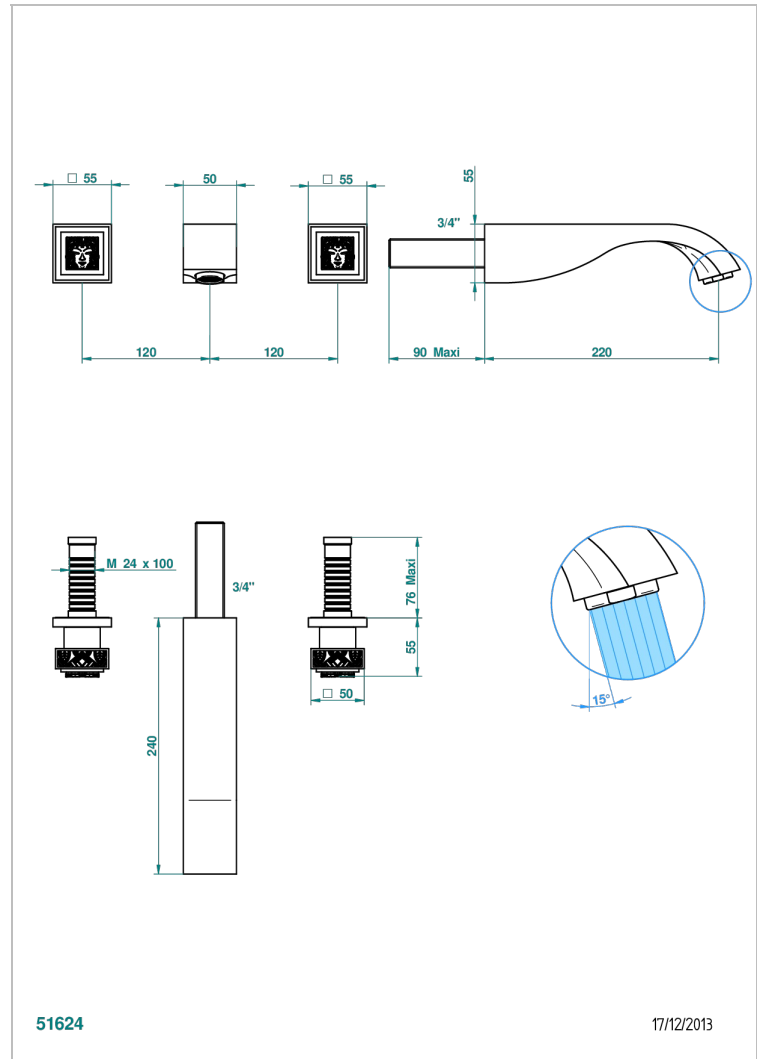

# MASQUE DE FEMME LUNAIRE

A2R-40SGB

Garnitur für Waschtischbatterie zur Wandmontage, Supert Goliath Auslauf

THG<sup>®</sup>  
PARIS

## EIGENSCHAFTEN

- Masque de Femme lunaire
- Garnitur für Waschtischbatterie zur Wandmontage, Supert Goliath Auslauf

## TECHNISCHE DATEN

- Recommandé : 3 bars (max. 5 bars) - Advised : 43,5 psi (max. 72 psi)
- 15 l/min à 3 bars (4 gpm at 43.5 psi)

## ÄHNLICHE PRODUKTE

- Ref. G00-40AC Up-teil für wandarmatur
- Ref. G00-40AM Up-teil für wandarmatur