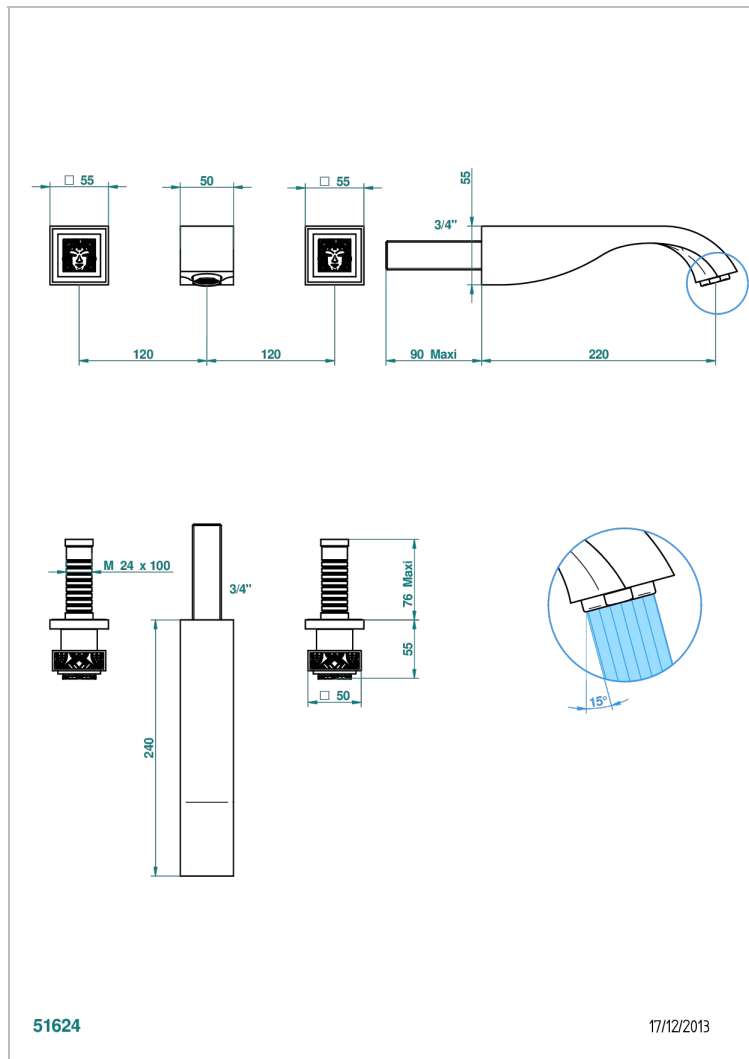

# MASQUE DE FEMME LUNAIRE

A2R-40SGB

入墙式台盆龙头配件，超大号喷嘴

THG<sup>®</sup>  
PARIS

## 特色

- Masque de Femme Lunaire
- 入墙式台盆龙头配件，超大号喷嘴

## 技术特征

- Recommandé : 3 bars (max. 5 bars) - Advised : 43,5 psi (max. 72 psi)
- 15 l/min à 3 bars (4 gpm at 43.5 psi)

## 相关的SKU

- Ref. G00-40AC 无下水器入墙式龙头嵌入部分 - 四通手柄版
- Ref. G00-40AM 无下水器入墙式龙头嵌入部分 - 单把手柄版