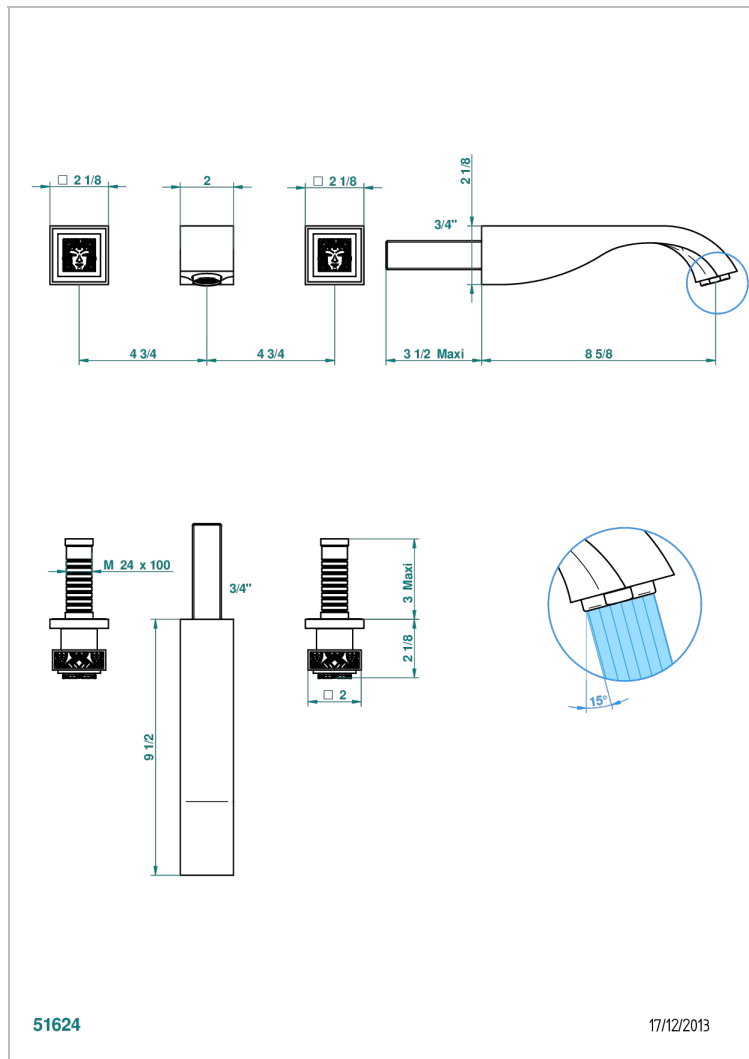

# MASQUE DE FEMME, LUNAIRE

A2R-40SGB

THG<sup>®</sup>  
PARIS

Внешняя часть смесителя встраиваемого в стену для раковины на три отверстия с изливом СУПЕР ГОЛИАФ- без выпуска

## ХАРАКТЕРИСТИКИ

- Masque de Femme, lunaire
- Внешняя часть смесителя встраиваемого в стену для раковины на три отверстия с изливом СУПЕР ГОЛИАФ- без выпуска

## ТЕХНИЧЕСКИЕ ХАРАКТЕРИСТИКИ

- Recommandé : 3 bars (max. 5 bars) - Advised : 43,5 psi (max. 72 psi)
- 15 l/min à 3 bars (4 gpm at 43.5 psi)

## СВЯЗАННЫЕ ТОВАРНЫЕ ПОЗИЦИИ

- Ref. G00-40AC Встраиваемая часть смесителя настенного на три отверстия (не рукоят.)
- Ref. G00-40AM Встраиваемая часть смесителя настенного на 3 отверстия на пластине (рукоят.)