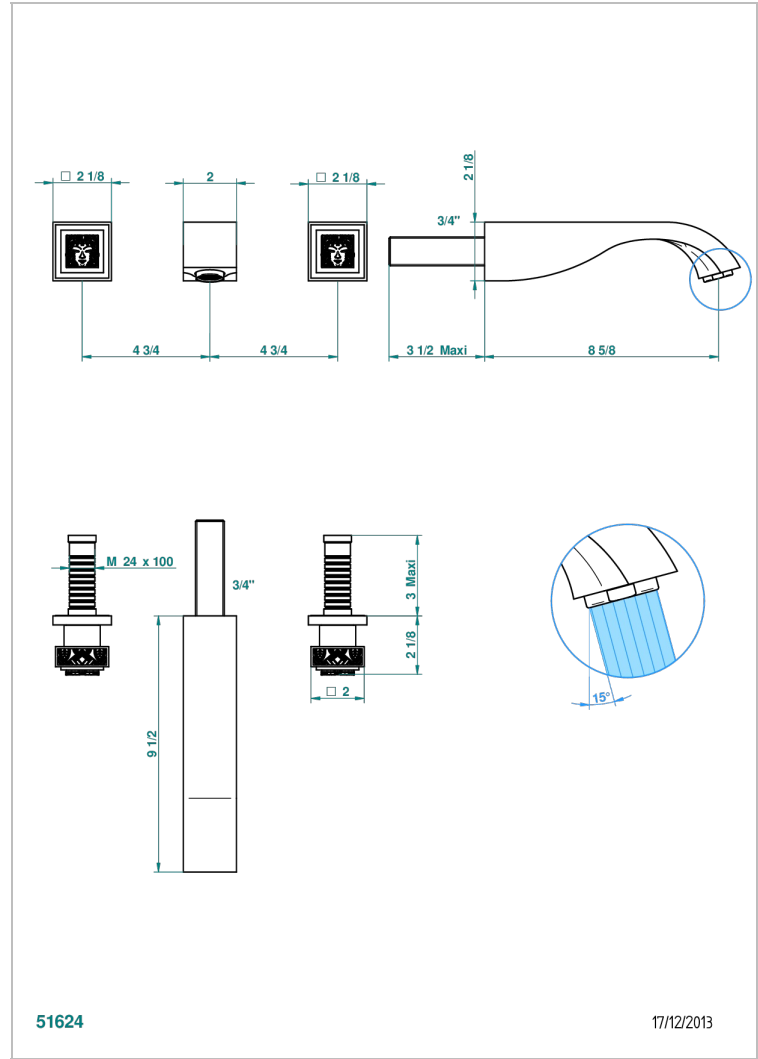

MASQUE DE FEMME LUNAIRE

A2R-40SGB

Garniture pour mélangeur de lavabo mural, bec super goliath

THG[®]
PARIS

51624

17/12/2013

CARACTÉRISTIQUES

- Ensemble composé d'un bec mural de lavabo et des 2 garnitures de robinets
- Nécessite partie encastrée Réf. 40AC
- Laiton sans plomb
- Aérateur-mousseur
- Livré sans vidage
- Bec grand modèle

SPÉCIFICATIONS TECHNIQUES

- Recommandé : 3 bars (max. 5 bars) - Advised : 43,5 psi (max. 72 psi)
- 15 l/min à 3 bars (4 gpm at 43.5 psi)

PRODUITS ASSOCIÉS

- Ref. G00-40AC Partie à encastrer pour mélangeur mural - version croisillons
- Ref. G00-40AM Partie à encastrer pour mélangeur mural - version manettes