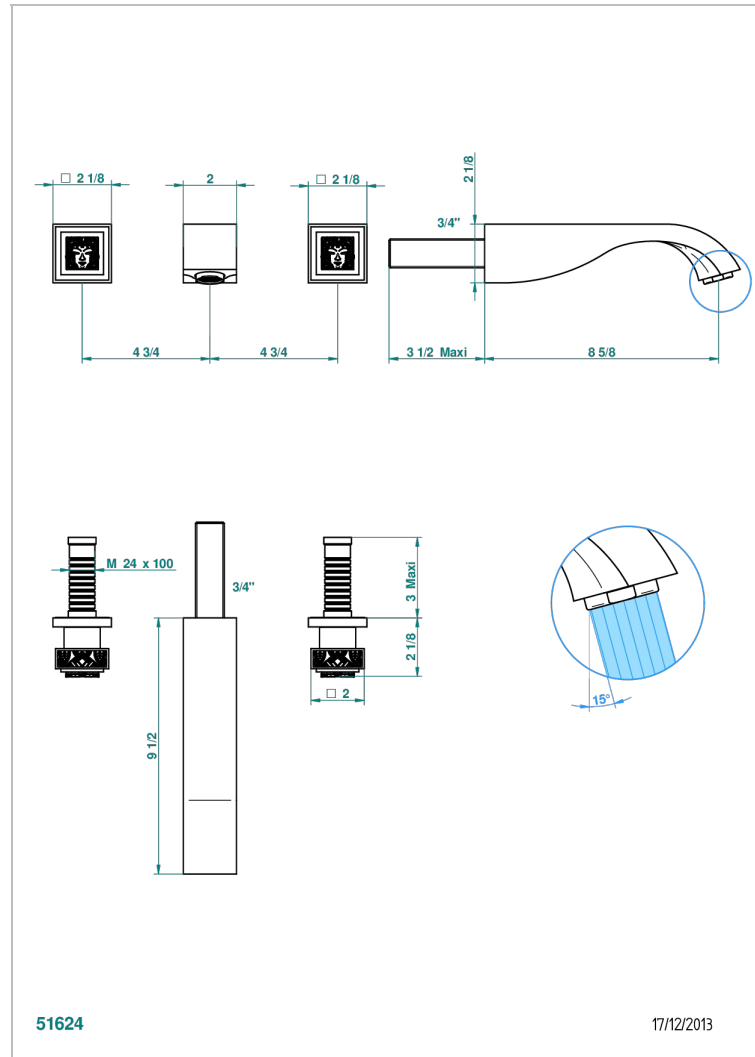

# MASQUE DE FEMME LUNAIRE

A2R-40SGB

Garnitur für Waschtischbatterie zur Wandmontage, Supert Goliath Auslauf

THG<sup>®</sup>  
PARIS

## EIGENSCHAFTEN

- Masque de Femme lunaire
- Garnitur für Waschtischbatterie zur Wandmontage, Supert Goliath Auslauf

## TECHNISCHE DATEN

- Recommandé : 3 bars (max. 5 bars) - Advised : 43,5 psi (max. 72 psi)
- 15 l/min à 3 bars (4 gpm at 43.5 psi)

## ÄHNLICHE PRODUKTE

- Ref. G00-40AC Up-teil für wandarmatur
- Ref. G00-40AM Up-teil für wandarmatur