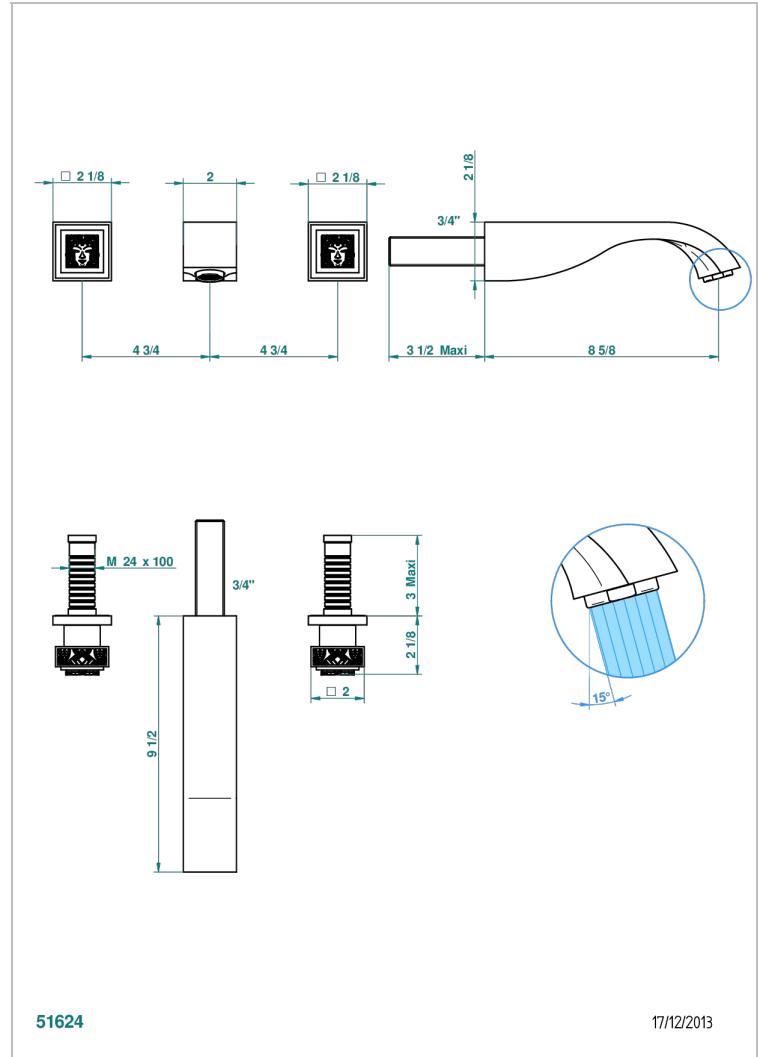

MASQUE DE FEMME LUNAIRE

A2R-40SGB

入墙式台盆龙头配件，超大号喷嘴

THG[®]
PARIS

特色

- Masque de Femme Lunaire
- 入墙式台盆龙头配件，超大号喷嘴

技术特征

- Recommandé : 3 bars (max. 5 bars) - Advised : 43,5 psi (max. 72 psi)
- 15 l/min à 3 bars (4 gpm at 43.5 psi)

相关的SKU

- Ref. G00-40AC 无下水器入墙式龙头嵌入部分 - 四通手柄版
- Ref. G00-40AM 无下水器入墙式龙头嵌入部分 - 单把手柄版

可选饰面

Black ceram - D30
哑光浅金 - F31
哑光金 - F07
哑光铬 - C02
哑光镍 - C01
抛光金 (24K金) - F01

抛光铬 - A02
抛光铬/抛光金 - G02
抛光镍 - B01
浅金 - F30