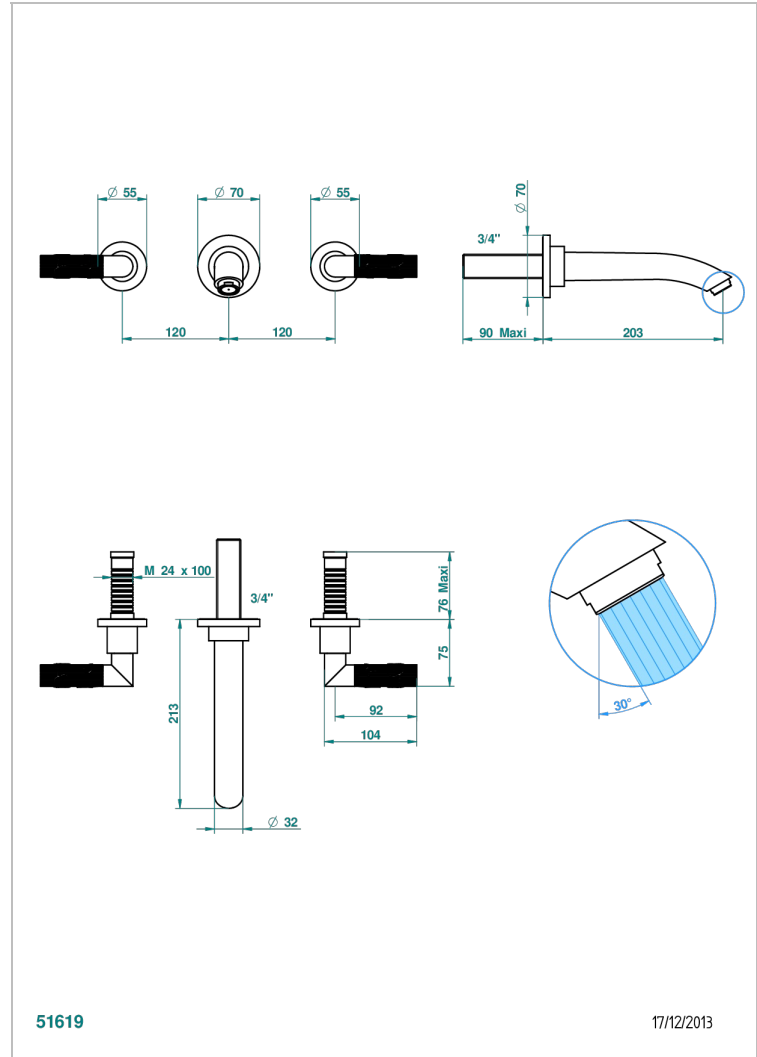

# BAMBOU CRISTAL CLARO

A35-40SGBUS

Trim only for wall mounted 3 holes basin mixer

THG<sup>®</sup>  
PARIS

## CARACTERÍSTICAS

- BamboU cristal claro
- Trim only for wall mounted 3 holes basin mixer

## PRODUCTOS RELACIONADOS

- Ref. G00-40AM/US Partie à encastrear pour mélangeur mural - version manettes- standard américain