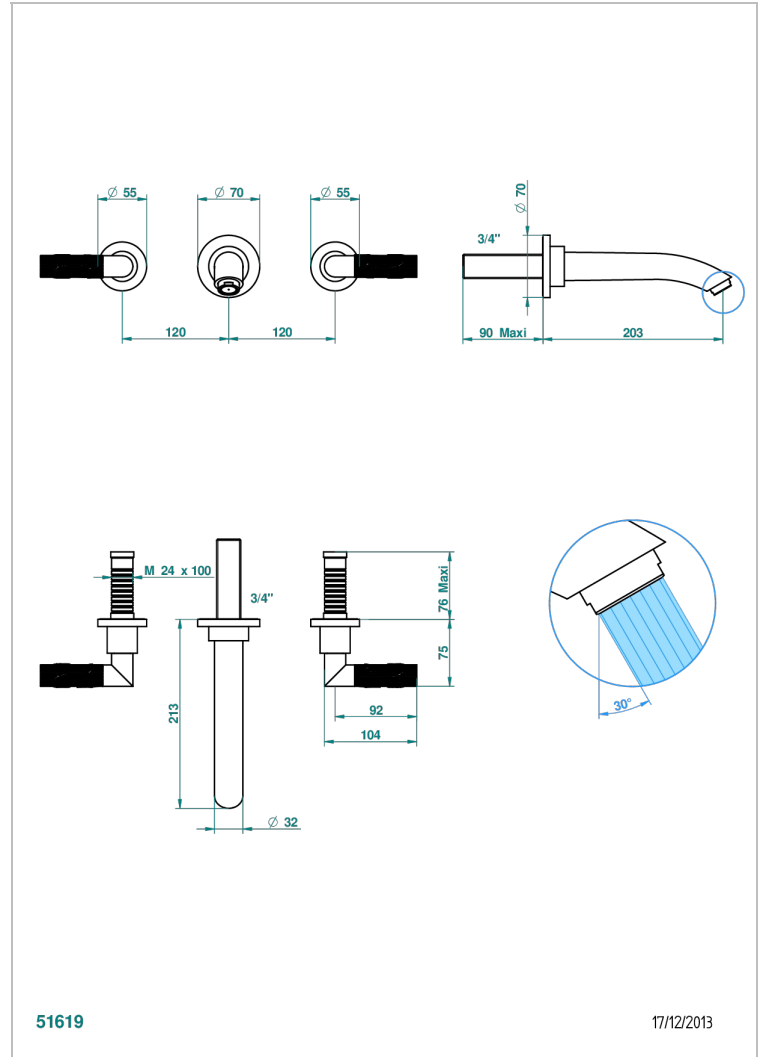

# BAMBOU CRISTAL CLAIR

A35-40SGB

Garniture pour mélangeur de lavabo mural, bec super goliath

THG<sup>®</sup>  
PARIS

## CARACTÉRISTIQUES

- Ensemble composé d'un bec mural de lavabo et des 2 garnitures de robinets
- Nécessite partie encastrée Réf. 40AM
- Laiton sans plomb
- Aérateur-mousseur
- Livré sans vidage
- Bec grand modèle

## PRODUITS ASSOCIÉS

- Ref. G00-40AC Partie à encastrer pour mélangeur mural - version croisillons
- Ref. G00-40AM Partie à encastrer pour mélangeur mural - version manettes