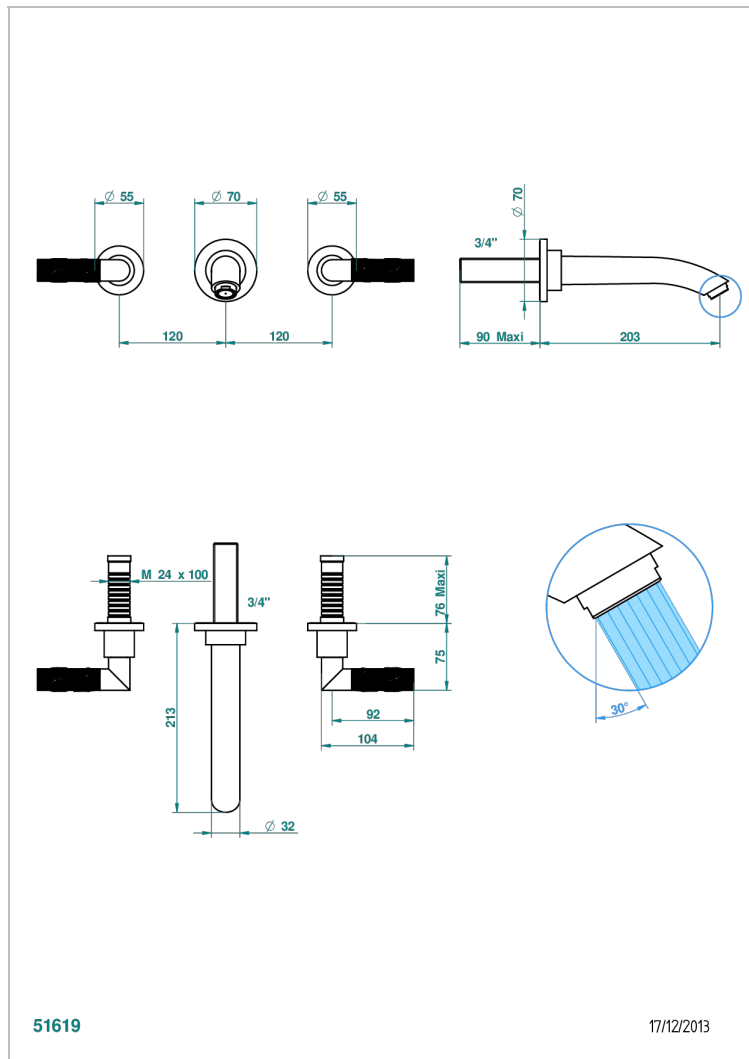

# BAMBOU, KRISTALL KLAR

A35-40SGB

Garnitur für Waschtischbatterie zur Wandmontage, Supert Goliath Auslauf

THG<sup>®</sup>  
PARIS

## EIGENSCHAFTEN

- Bambou, Kristall klar
- Garnitur für Waschtischbatterie zur Wandmontage, Supert Goliath Auslauf

## ÄHNLICHE PRODUKTE

- Ref. G00-40AC Up-teil für wandarmatur
- Ref. G00-40AM Up-teil für wandarmatur