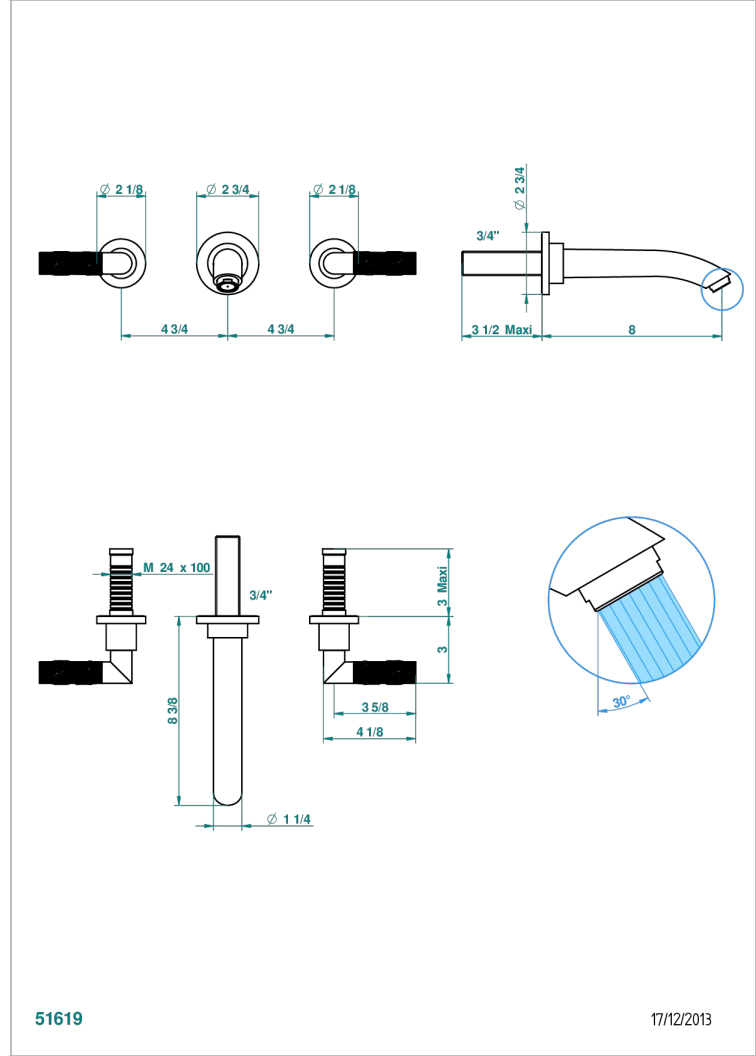

BAMBOU CRISTAL CLAIR

A35-40SGB

Garniture pour mélangeur de lavabo mural, bec super goliath

THG[®]
PARIS

CARACTÉRISTIQUES

- Ensemble composé d'un bec mural de lavabo et des 2 garnitures de robinets
- Nécessite partie encastrée Réf. 40AM
- Laiton sans plomb
- Aérateur-mousseur
- Livré sans vidage
- Bec grand modèle

SPÉCIFICATIONS TECHNIQUES

- Recommandé : 3 bars (max. 5 bars) - Advised : 43,5 psi (max. 72 psi)
- 15 l/min à 3 bars (4 gpm at 43.5 psi)

PRODUITS ASSOCIÉS

- Ref. G00-40AC Partie à encastrer pour mélangeur mural - version croisillons
- Ref. G00-40AM Partie à encastrer pour mélangeur mural - version manettes