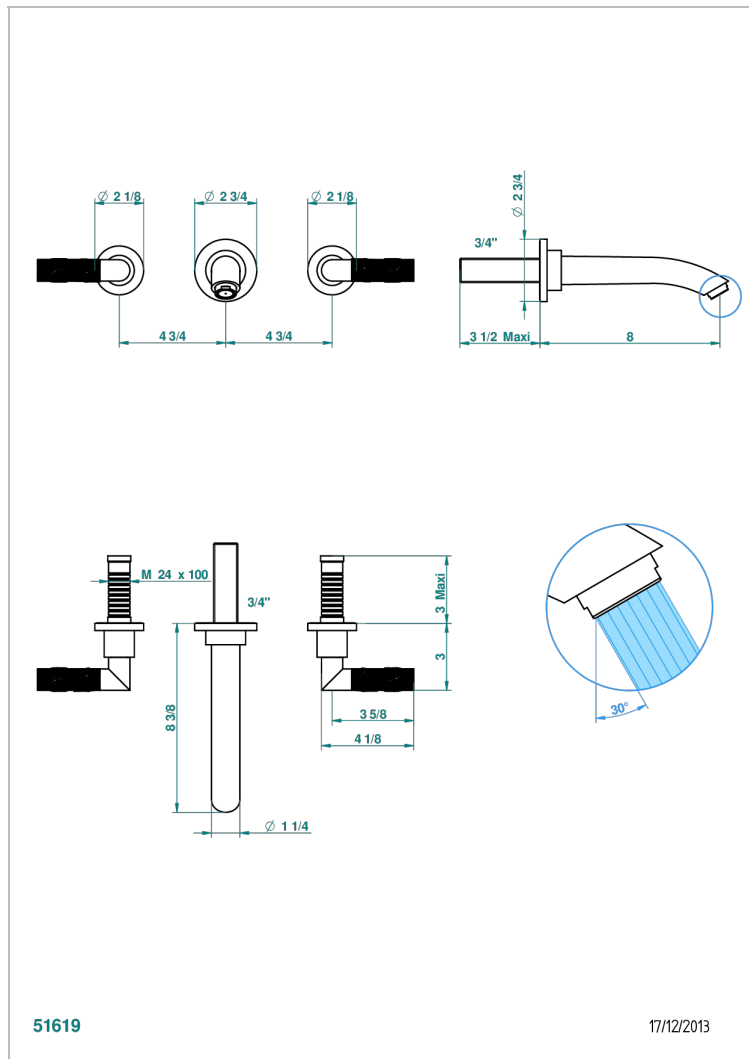

BAMBOU, KRISTALL KLAR

A35-40SGB

Garnitur für Waschtischbatterie zur Wandmontage, Supert Goliath Auslauf

THG[®]
PARIS

51619

17/12/2013

EIGENSCHAFTEN

- Bambou, Kristall klar
- Garnitur für Waschtischbatterie zur Wandmontage, Supert Goliath Auslauf

TECHNISCHE DATEN

- Recommandé : 3 bars (max. 5 bars) - Advised : 43,5 psi (max. 72 psi)
- 15 l/min à 3 bars (4 gpm at 43.5 psi)

ÄHNLICHE PRODUKTE

- Ref. G00-40AC Up-teil für wandarmatur
- Ref. G00-40AM Up-teil für wandarmatur