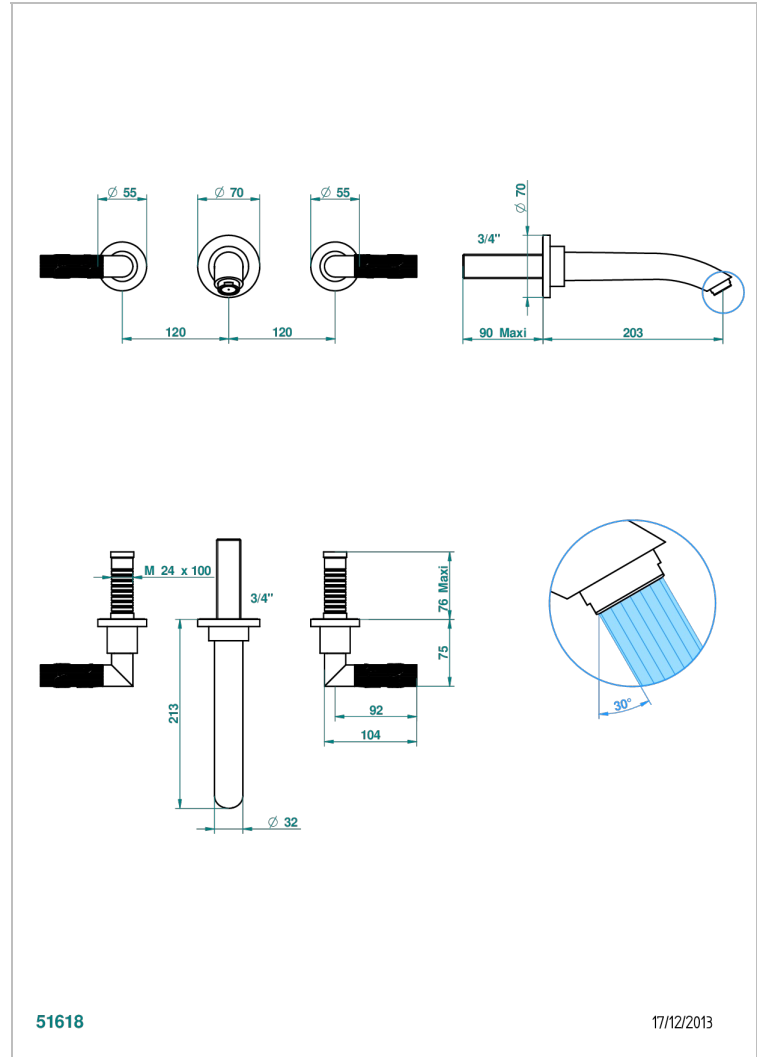

# BAMBOU CRISTAL CLAIR

A35-41SGB

Garniture pour mélangeur de bain mural, bec super goliath

THG<sup>®</sup>  
PARIS

51618

17/12/2013

## CARACTÉRISTIQUES

- Bambou Cristal clair
- Garniture pour mélangeur de bain mural, bec super goliath

## SPÉCIFICATIONS TECHNIQUES

- Recommandé : 3 bars (max. 5 bars) - Advised : 43,5 psi (max. 72 psi)
- Bec : 35 l/min à 3 bars
- Spout : 9.26 gpm at 43.5 psi

## PRODUITS ASSOCIÉS

- Ref. G00-40AM/US Partie à encastrer pour mélangeur mural - version manettes- standard américain