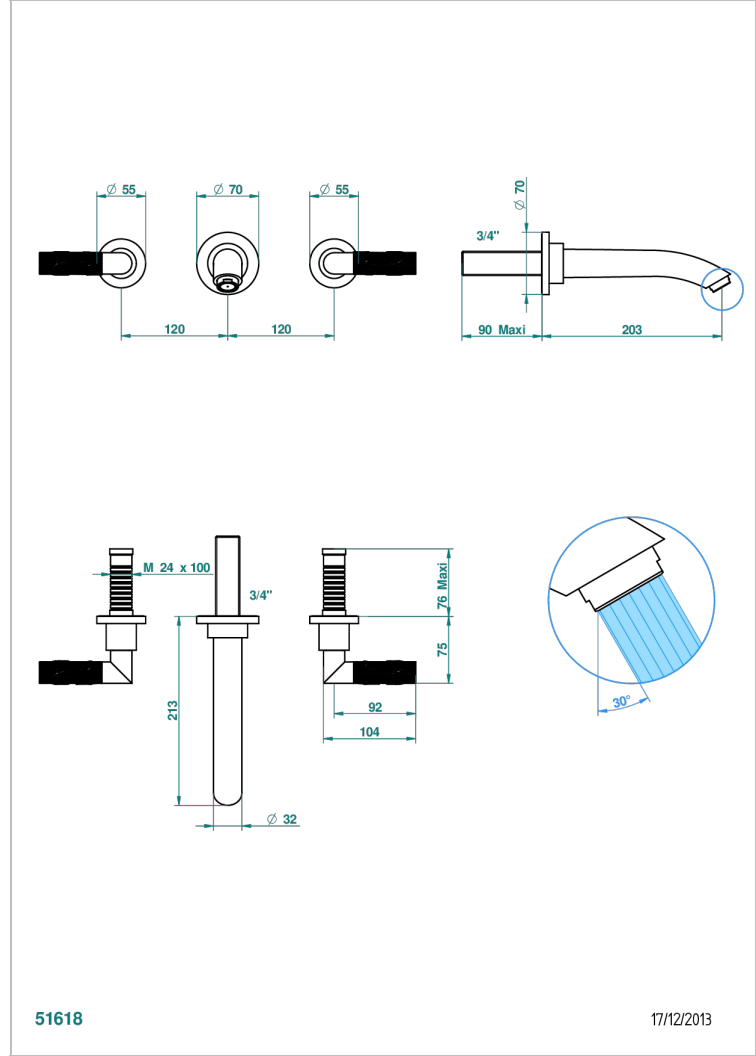

BAMBOU CRISTAL CLARO

A35-41SGB

Trim only for wall mounted 3-hole bath mixer

THG[®]
PARIS

CARACTERÍSTICAS

- BamboU cristal claro
- Trim only for wall mounted 3-hole bath mixer

ESPECIFICACIONES TÉCNICAS

- Recommandé : 3 bars (max. 5 bars) - Advised : 43,5 psi (max. 72 psi)
- Bec : 35 l/min à 3 bars
- Spout : 9.26 gpm at 43.5 psi

PRODUCTOS RELACIONADOS

- Ref. G00-40AM/US Partie à encastrer pour mélangeur mural - version manettes- standard américain

ACABADOS DISPONIBLES

Bronce claro - D01
Cerámica negra mate - D30
Cobre viejo mate - H07
Cromo - A02
Cromo / dorado - G02
Cromo mate - C02