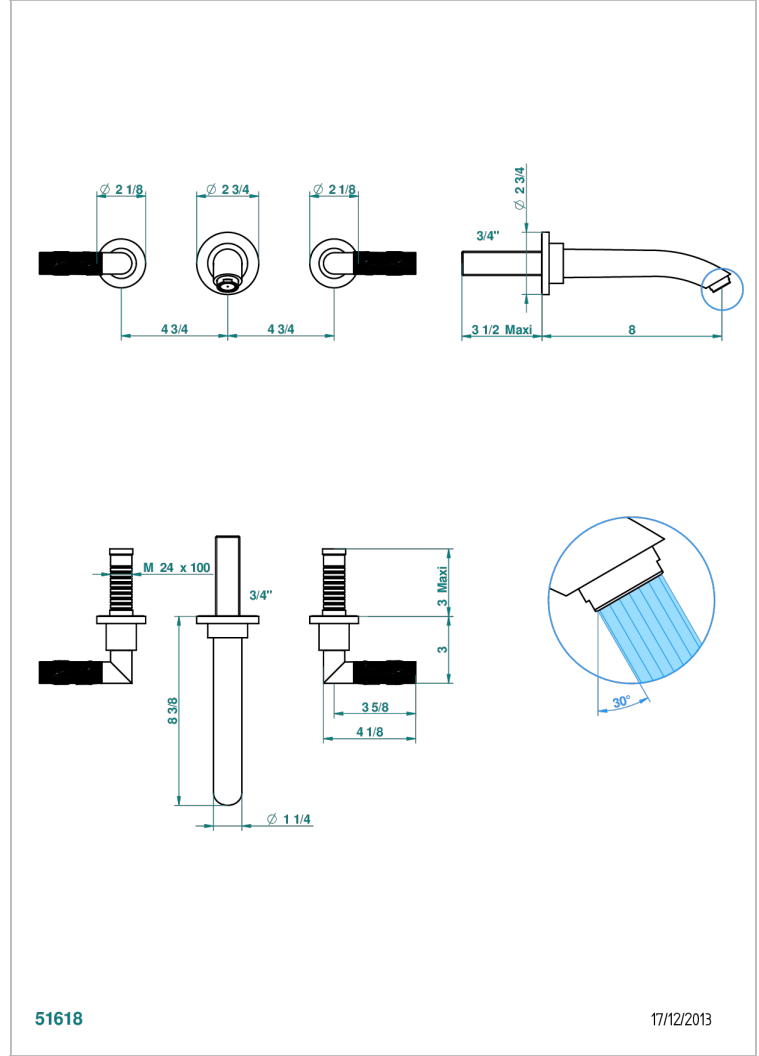

# BAMBOU CRISTAL CLAIR

A35-41SGB

Garniture pour mélangeur de bain mural, bec super goliath

THG<sup>®</sup>  
PARIS

51618

17/12/2013

## CARACTÉRISTIQUES

- Bambou Cristal clair
- Garniture pour mélangeur de bain mural, bec super goliath

## SPECIFICATIONS TECHNIQUES

- Recommandé : 3 bars (max. 5 bars) - Advised : 43,5 psi (max. 72 psi)
- Bec : 35 l/min à 3 bars
- Spout : 9.26 gpm at 43.5 psi

## PRODUITS ASSOCIÉS

- Ref. G00-40AM/US Partie à encastrer pour mélangeur mural - version manettes- standard américain