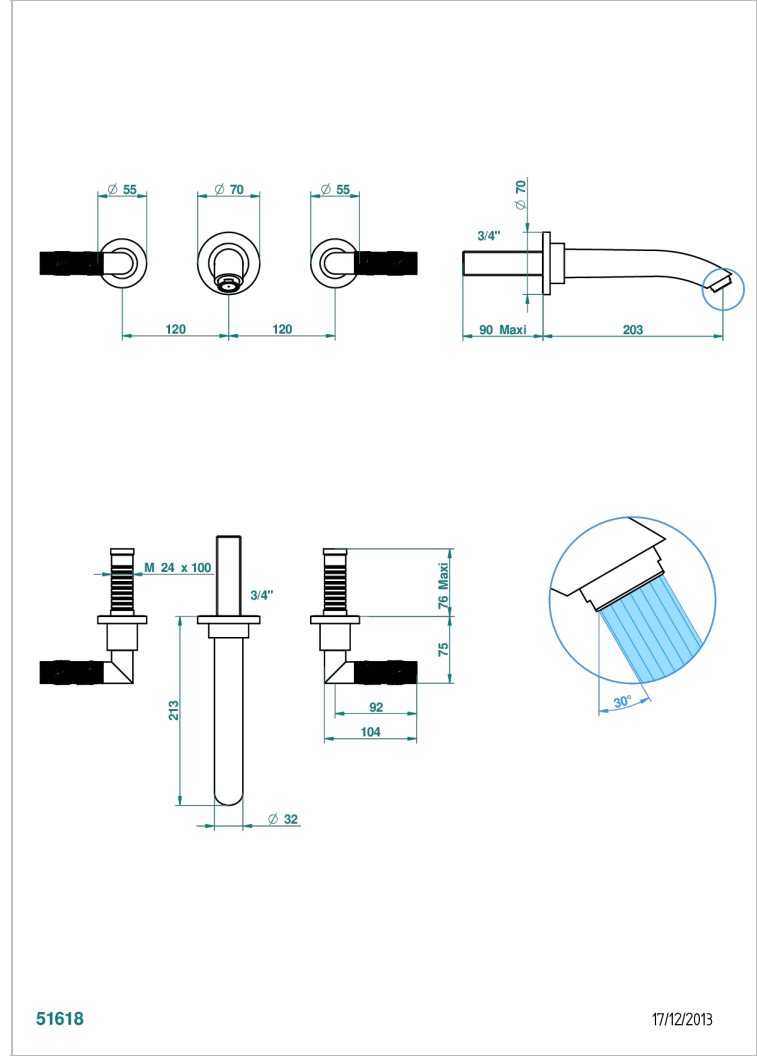

# BAMBOU CRISTAL CLAIR

A35-41SGB

Garniture pour mélangeur de bain mural, bec super goliath

THG<sup>®</sup>  
PARIS

## CARACTÉRISTIQUES

- Bambou Cristal clair
- Garniture pour mélangeur de bain mural, bec super goliath

## SPÉCIFICATIONS TECHNIQUES

- Recommandé : 3 bars (max. 5 bars) - Advised : 43,5 psi (max. 72 psi)
- Bec : 35 l/min à 3 bars
- Spout : 9.26 gpm at 43.5 psi

## PRODUITS ASSOCIÉS

- Ref. G00-40AC Partie à encastrer pour mélangeur mural - version croisillons
- Ref. G00-40AM Partie à encastrer pour mélangeur mural - version manettes