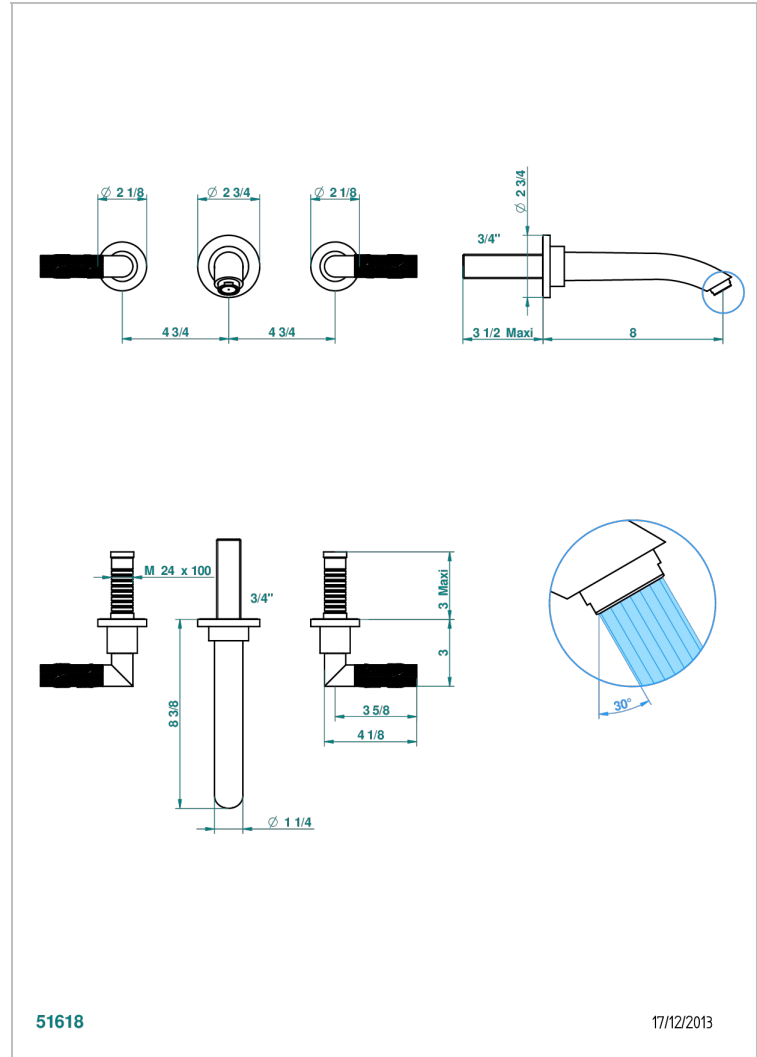

BAMBOU CRISTAL CLAIR

A35-41SGB

Garniture pour mélangeur de bain mural, bec super goliath

THG[®]
PARIS

CARACTÉRISTIQUES

- Bambou Cristal clair
- Garniture pour mélangeur de bain mural, bec super goliath

SPECIFICATIONS TECHNIQUES

- Recommandé : 3 bars (max. 5 bars) - Advised : 43,5 psi (max. 72 psi)
- Bec : 35 l/min à 3 bars
- Spout : 9.26 gpm at 43.5 psi

PRODUITS ASSOCIÉS

- Ref. G00-40AC Partie à encastrer pour mélangeur mural - version croisillons
- Ref. G00-40AM Partie à encastrer pour mélangeur mural - version manettes