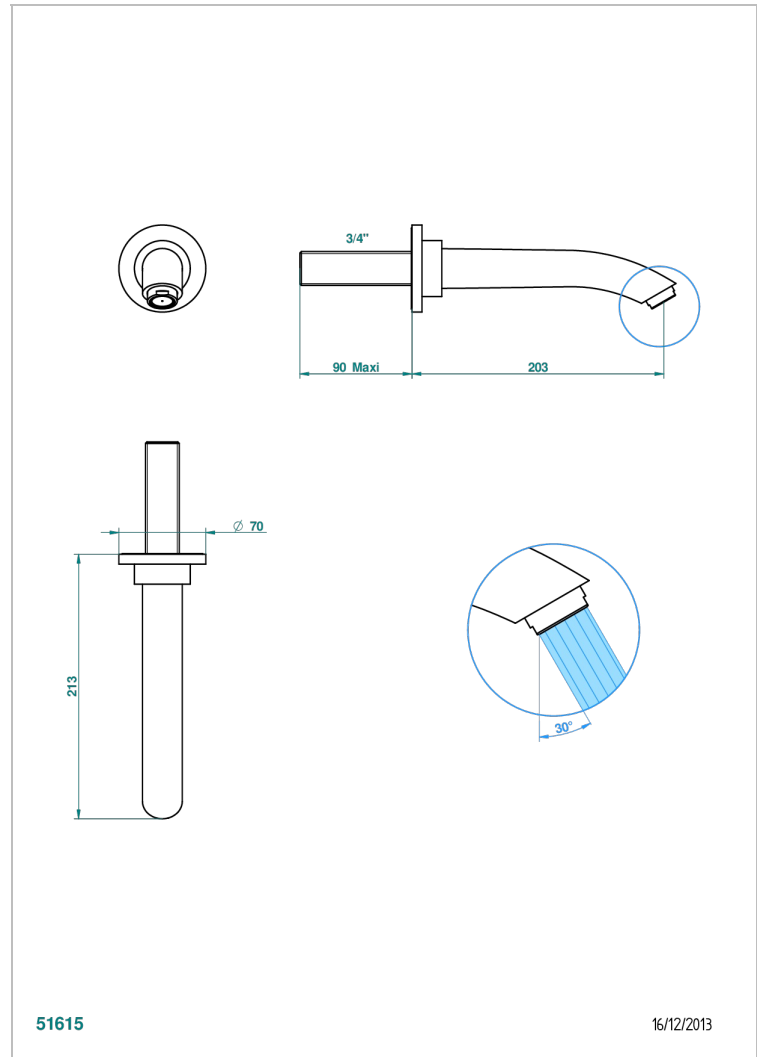

# BAMBOU CRISTAL CLAIR

A35-43SGB

Bec de lavabo mural 3/4 sans té - bec super goliath

THG<sup>®</sup>  
PARIS

## CARACTÉRISTIQUES

- BamboU Cristal clair
- Bec de lavabo mural 3/4 sans té - bec super goliath